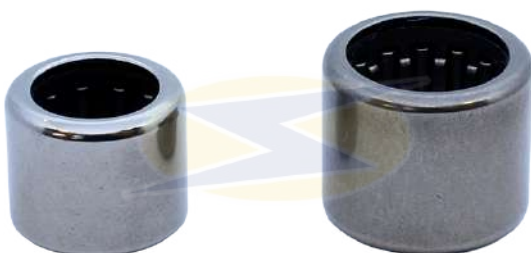

KT-0368-00