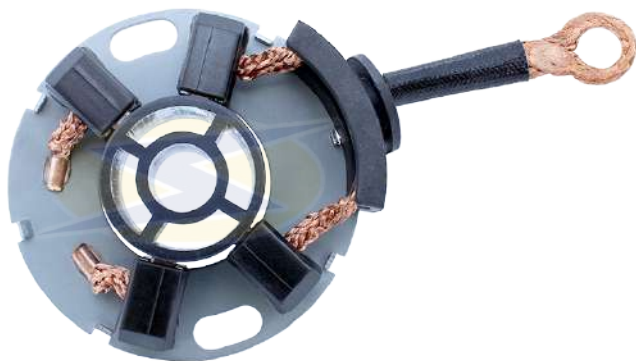

Especificações / Specifications: 12V

Escova / Brush: 4,5 x 12,0 x 10,0 mm (L x A x C / W x H x L)

Equivalente / Replace: DELCO

Partida / Starter: DELCO: 61018531P, 61007964, 61014170,
RENAULT: 233005035R.

Aplicação / Application: RENAULT: Captur 1.3 Turbo (2021->),
Duster 1.3 Turbo (2021->), Oroch 1.3 Turbo (2021 ->).

UF-1.393/4

Especificações / Specifications: 12V

Escova / Brush: 4,5 x 12,0 x 11,2 mm (L x A x C / W x H x L)

Equivalente / Replace: DELCO

Partida / Starter: CHERY: 477F-3708110BB, GNR: QDY1282.

Aplicação / Application: CHERY: Tiggo 2 1.5 (2017 ->), Celer 1.5 16V,
Arrizo 3, E3, A5, Fulwin 2, Cowin, K60, V3.

UF-1.394/6

Especificações / Specifications: 12V

Escova / Brush: 4,8 x 19,8 x 14,3 mm (L x A x C / W x H x L)

Equivalente / Replace: DELCO

Partida / Starter: BORGWARNER: 61009626,
LAND ROVER: L8B211001AC.

Aplicação / Application: LAND ROVER: Defender, Discovery,
Range Rover.