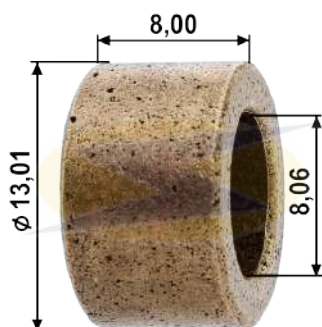

BUCHAS

Bushes

BC1-0188-00