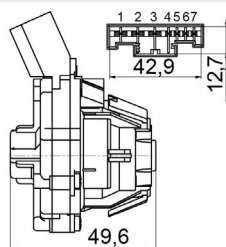

COMUTADOR DE IGNIÇÃO
Ignition Switch