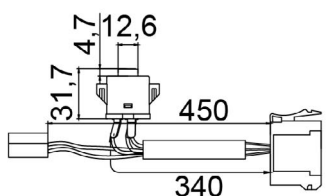

COMUTADOR DE IGNIÇÃO
Ignition Switch