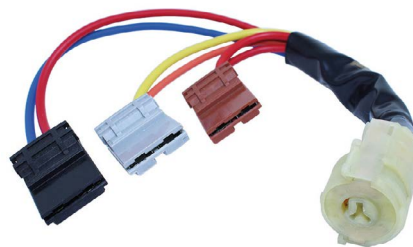

**COMUTADOR DE IGNIÇÃO**  
Ignition Switch

UNIFAP  
**55.067**

Original: 400.9000B  
OEM Part number:

Aplicação: **PEUGEOT**  
Application

- 106
- 306
- 405

**COMUTADOR DE IGNIÇÃO**  
Ignition Switch

UNIFAP  
**55.075**