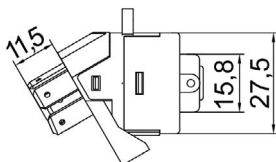

COMUTADOR DE IGNIÇÃO
Ignition Switch