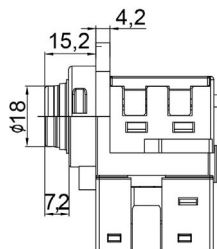

UNIFAP  
**55.222**

Original: 520.905851.F  
OEM Part number:

Aplicação: **VOLKSWAGEN**

Application

- Fox 2015 ->
- SpaceFox 2015 ->
- Up 2015 ->
- Polo 2017->
- Virtus 2017->

**COMUTADOR DE IGNIÇÃO**  
Ignition Switch