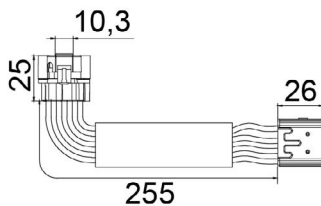

COMUTADOR DE IGNIÇÃO
Ignition Switch