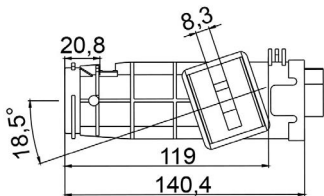

**COMUTADOR DE IGNIÇÃO**  
Ignition Switch

UNIFAP  
**55.148**

Original: 51831897,  
OEM Part number: 46806588

Aplicação: **FIAT**  
Application

- Palio <-1996
- Strada <-1996
- Siena <-1996

**COMUTADOR DE IGNIÇÃO**  
Ignition Switch