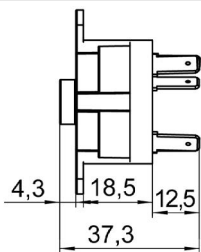

UNIFAP  
**55.025**

Original: 1425019  
OEM Part number:

Aplicação: **SCANIA**  
Application

- Caminhões 114/124 1998 ->
- Ônibus 114/124 1998 ->

**COMUTADOR DE IGNIÇÃO**  
Ignition Switch

UNIFAP  
**55.031**