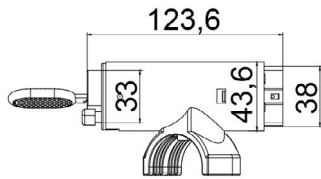

Original: 7078472  
OEM Part number:

Aplicação: **FIAT**  
Application

- Argo
- Toro
- Linea
- Palio
- Punto
- Palio Weekend

**COMUTADOR DE IGNIÇÃO**  
Ignition Switch

UNIFAP  
**55.105**

Original: 7522791  
OEM Part number: