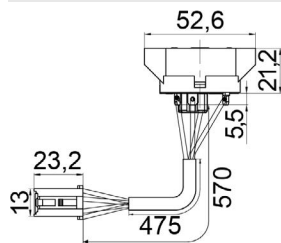

COMUTADOR DE IGNIÇÃO
Ignition Switch