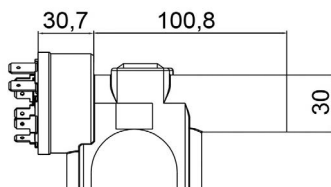

COMUTADOR DE IGNIÇÃO
Ignition Switch