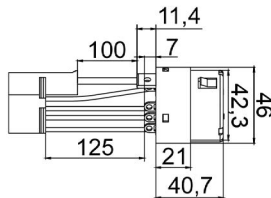

Aplicação: **IVECO**

Application

- Daily <-2007

**COMUTADOR DE IGNIÇÃO**  
Ignition Switch

UNIFAP  
**55.202**

Original: 500326598  
OEM Part number:

Aplicação: **IVECO**  
Application  
• Daily 2008 ->

**COMUTADOR DE IGNIÇÃO**  
Ignition Switch