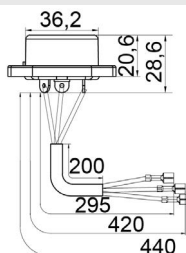

COMUTADOR DE IGNIÇÃO
Ignition Switch