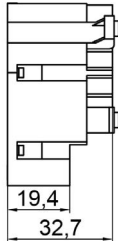

COMUTADOR DE IGNIÇÃO
Ignition Switch