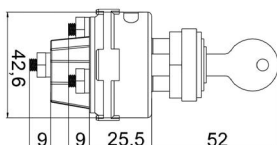

Original: 94616995  
OEM Part number:

Aplicação: **CHEVROLET**

Application

- Caminhões (Após 1985)
- Caravan (1981 à 1992)
- Opala
- A20
- D20

**COMUTADOR DE IGNIÇÃO**  
Ignition Switch

UNIFAP  
**55.144**