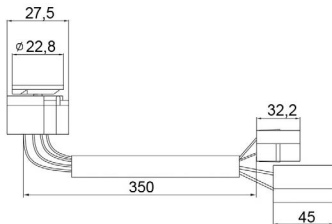

- FT/VX

**COMUTADOR DE IGNIÇÃO**  
Ignition Switch

UNIFAP  
**55.108**

Original: 29.925.51 - CE  
OEM Part number:

Aplicação: **IVECO**

Application

- Daily 2008 ->

**COMUTADOR DE IGNIÇÃO**  
Ignition Switch