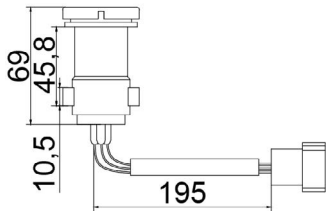

UNIFAP

**55.083**

Original: 000.545.95.08

OEM Part number:

Aplicação: **MERCEDES BENZ**

Application

- Axor
- Atego
- Actros • Ônibus

**COMUTADOR DE IGNIÇÃO**  
Ignition Switch