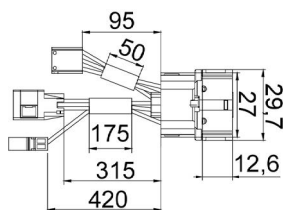

COMUTADOR DE IGNIÇÃO
Ignition Switch