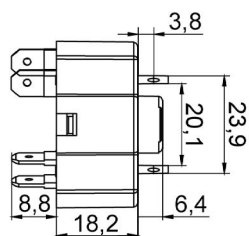

COMUTADOR DE IGNIÇÃO
Ignition Switch