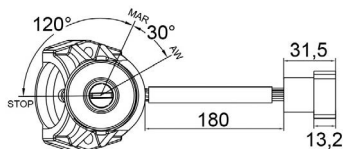

COMUTADOR DE IGNIÇÃO
Ignition Switch