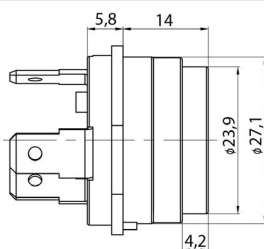

**COMUTADOR DE IGNIÇÃO**  
Ignition Switch

UNIFAP  
**55.093**

Original: E3B5 3677 A,  
OEM Part number: E3B5 A22050

Aplicação: **FORD**

Application

- Ford Ka 2014 ->

**COMUTADOR DE IGNIÇÃO**  
Ignition Switch