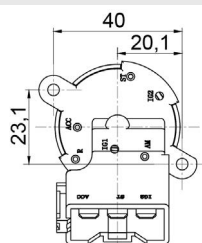

COMUTADOR DE IGNIÇÃO
Ignition Switch