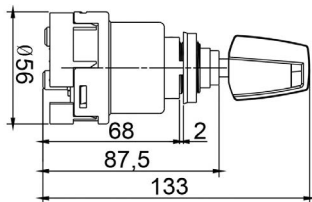

COMUTADOR DE IGNIÇÃO
Ignition Switch