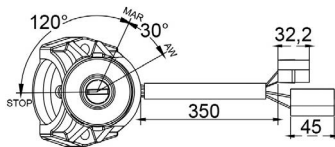

UNIFAP  
**55.185**

Original: 4836358, 4836359,  
OEM Part number: 4836359C

Aplicação: **IVECO**

Application

- Daily <-2007

**COMUTADOR DE IGNIÇÃO**  
Ignition Switch

UNIFAP  
**55.201**

Original: 4836359  
OEM Part number: