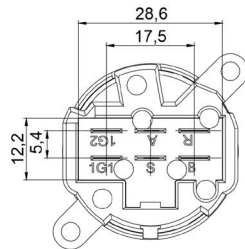

- Pajero 1998-2011

**COMUTADOR DE IGNIÇÃO**  
Ignition Switch

UNIFAP

**55.097**

Original: MB.894.755-CE  
OEM Part number:

Aplicação: **MITSUBISHI**  
Application  
• L200 <- 2006

**COMUTADOR DE IGNIÇÃO**  
Ignition Switch