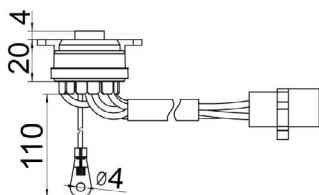

COMUTADOR DE IGNIÇÃO
Ignition Switch