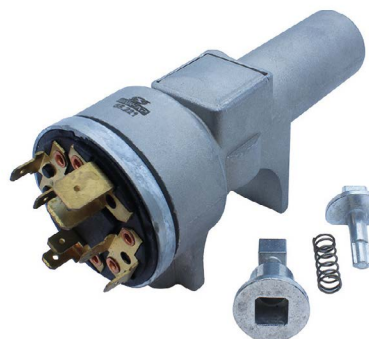

UNIFAP
55.221

Original: TAR.905865
OEM Part number:

Aplicação: **VOLKSWAGEN**
Application

- Ônibus 16-180 CO
- Ônibus 16-210 CO