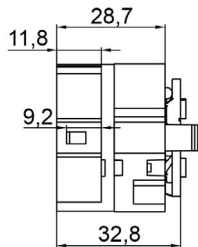

COMUTADOR DE IGNIÇÃO
Ignition Switch