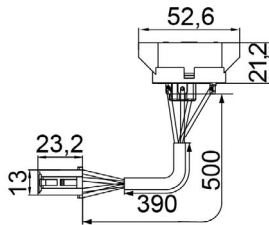

**COMUTADOR DE IGNIÇÃO**  
Ignition Switch

UNIFAP

**55.037**

Original: 81AB.11572.BB  
OEM Part number:

Aplicação: **FORD**  
Application

- Escort <- 1985

**COMUTADOR DE IGNIÇÃO**  
Ignition Switch

UNIFAP