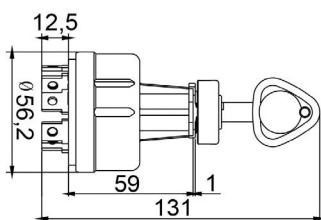

COMUTADOR DE IGNIÇÃO
Ignition Switch