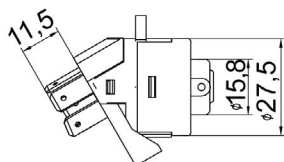

COMUTADOR DE IGNIÇÃO
Ignition Switch