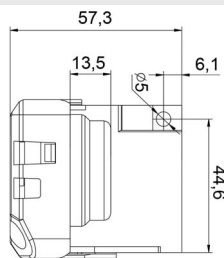

Application

- EcoSport <-2012
- Fiesta 2007->
- Ka 2008-2014

• Cargo Gil

**COMUTADOR DE IGNIÇÃO**  
Ignition Switch

UNIFAP  
**55.122**

Original: 35130-SAA-j51  
OEM Part number:

Aplicação: **HONDA**

Application