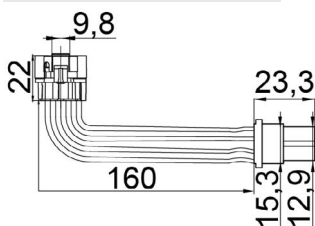

# 55.102

Original: 1329316080  
OEM Part number:

Aplicação: **PEUGEOT/CITROEN/FIAT**  
Application

- Boxer 2006 ->
- Jumper
- Ducato

**COMUTADOR DE IGNIÇÃO**  
Ignition Switch

UNIFAP