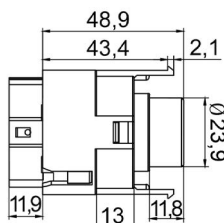

COMUTADOR DE IGNIÇÃO
Ignition Switch