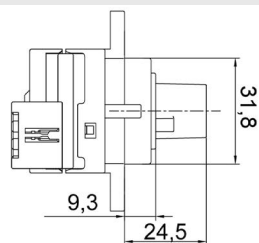

COMUTADOR DE IGNIÇÃO
Ignition Switch