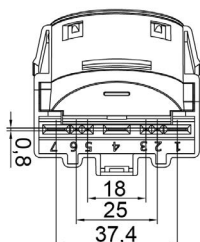

COMUTADOR DE IGNIÇÃO
Ignition Switch