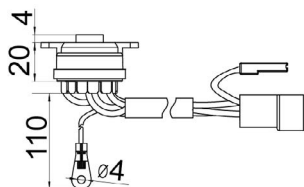

COMUTADOR DE IGNIÇÃO
Ignition Switch