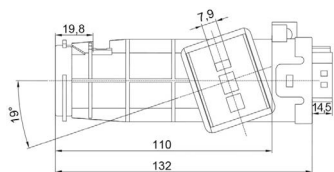

COMUTADOR DE IGNIÇÃO
Ignition Switch