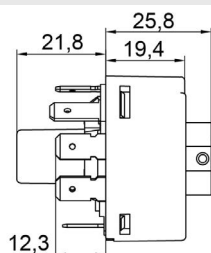

COMUTADOR DE IGNIÇÃO
Ignition Switch