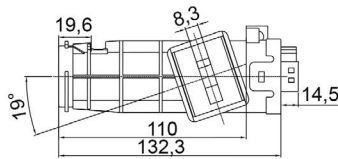

COMUTADOR DE IGNIÇÃO
Ignition Switch