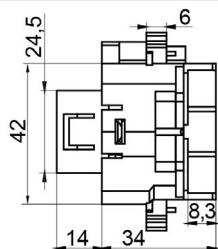

COMUTADOR DE IGNIÇÃO
Ignition Switch