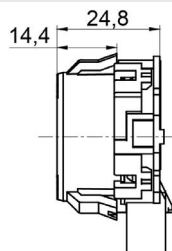

COMUTADOR DE IGNIÇÃO
Ignition Switch