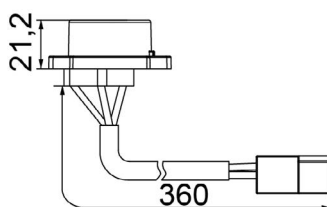

COMUTADOR DE IGNIÇÃO
Ignition Switch