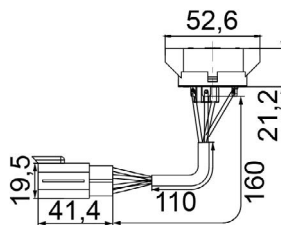

**55.040**

Original: 547905865  
OEM Part number:

Aplicação: **FORD**  
Application

- Escort
- Pointer
- Logus
- Verona 1993-1996

**COMUTADOR DE IGNIÇÃO**  
Ignition Switch

UNIFAP

**55.042**

Original: 89FB.11572.AB,  
OEM Part number: 2S65.11572.AA