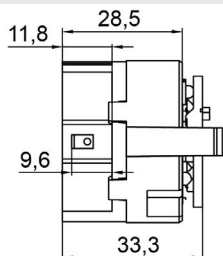

COMUTADOR DE IGNIÇÃO
Ignition Switch