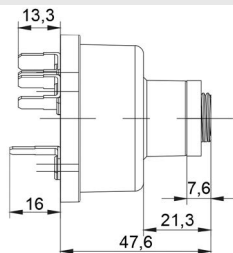

COMUTADOR DE IGNIÇÃO
Ignition Switch