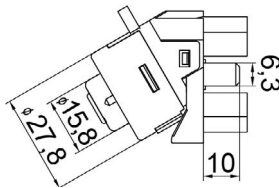

Aplicação: **VOLKSWAGEN**

Application

- Gol
- Parati
- Saveiro
- Voyage 1984-1987
- Passat 1981 ->

**COMUTADOR DE IGNIÇÃO**  
Ignition Switch

UNIFAP

**55.051**

Original: 377905865

OEM Part number: