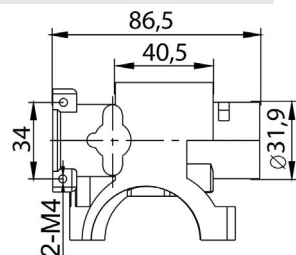

COMUTADOR DE IGNIÇÃO
Ignition Switch