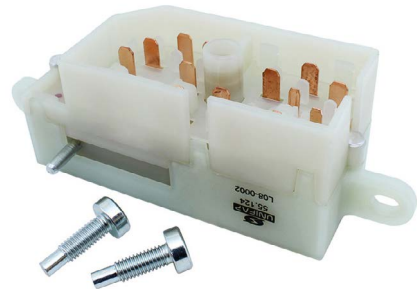

COMUTADOR DE IGNIÇÃO
Ignition Switch

UNIFAP
55.124

Original: F4DZ.11572.B
OEM Part number:

Aplicação: **FORD**
Application

- F-250
- F-350
- F-4000 1998-2002
- F-12000