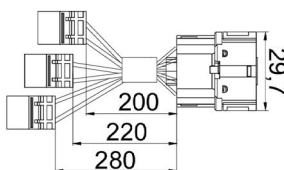

COMUTADOR DE IGNIÇÃO
Ignition Switch