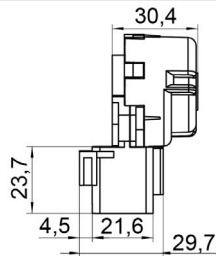

COMUTADOR DE IGNIÇÃO
Ignition Switch