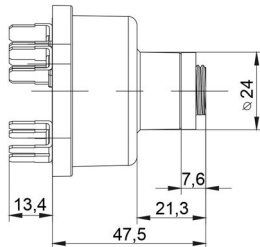

- Tratores

**COMUTADOR DE IGNIÇÃO**  
Ignition Switch

UNIFAP  
**55.169**

Original: 9G7641  
OEM Part number:

Aplicação: **CATERPILLAR**

Application

- 320C
- 323D
- 325C

**COMUTADOR DE IGNIÇÃO**  
Ignition Switch