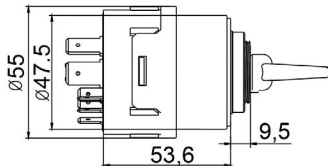

COMUTADOR DE IGNIÇÃO
Ignition Switch