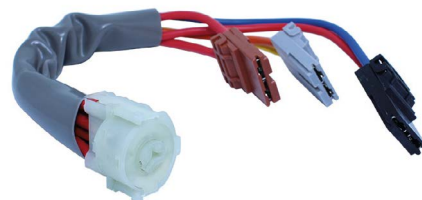

Aplicação: **MERCEDES BENZ**  
Application  
• Furgão

**COMUTADOR DE IGNIÇÃO**  
Ignition Switch

UNIFAP  
**55.068**

Original: 4162.AP  
OEM Part number:

Aplicação: **PEUGEOT**  
Application  
• Furgão

**COMUTADOR DE IGNIÇÃO**  
Ignition Switch