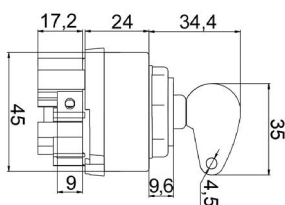

UNIFAP

**55.109**

Original: 000.545.95.08

OEM Part number:

Aplicação: **MERCEDES BENZ**

Application

- Axor
- Atego
- Actros • Ônibus

**COMUTADOR DE IGNIÇÃO**  
Ignition Switch