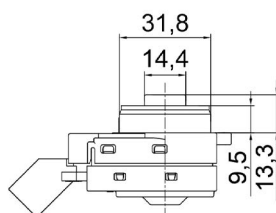

COMUTADOR DE IGNIÇÃO
Ignition Switch