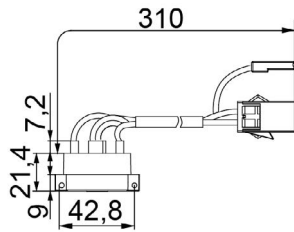

COMUTADOR DE IGNIÇÃO
Ignition Switch