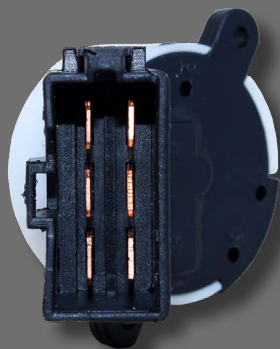

# MAIOR LINHA DE COMUTADORES DE IGNIÇÃO DO BRASIL.

**THE LARGEST  
LINE OF IGNITION  
SWITCHES IN BRAZIL**

- Nossos produtos são projetados e fabricados para substituir integralmente o equipamento original, dispensando adaptações. (sistema "Plug and play")
- Todas as funções de comutação mecânica e elétrica são testadas ao final do processo produtivo.
- Produzidos com índice de cobre equiparado ao produto original, o que proporciona condutividade elétrica apropriada, livre de problemas de resistividade.
- *Our products are designed and manufactured to fully replace the original equipment, without the need for any adaptation (with plug-and-play functionality).*
- *All mechanical and electrical switching functions are tested at the end of the production process.*
- *Produced with a copper level equivalent to the original product, which provides appropriate electrical conductivity, free from resistivity issues.*