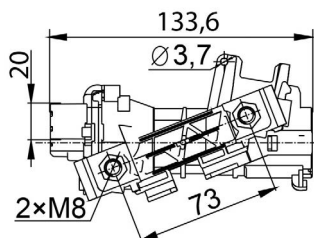

COMUTADOR DE IGNIÇÃO
Ignition Switch