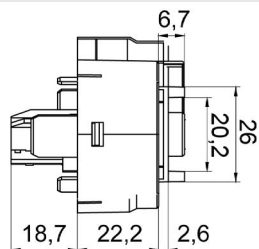

COMUTADOR DE IGNIÇÃO
Ignition Switch