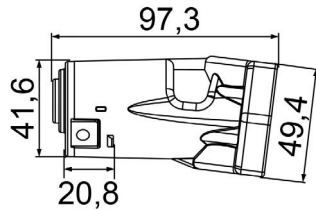

COMUTADOR DE IGNIÇÃO
Ignition Switch