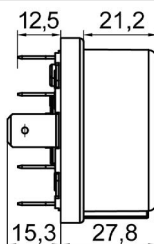

COMUTADOR DE IGNIÇÃO
Ignition Switch