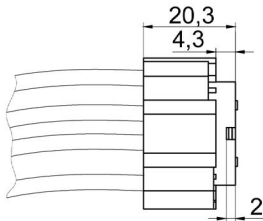

COMUTADOR DE IGNIÇÃO
Ignition Switch