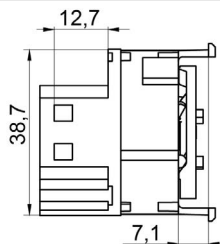

Aplicação: **MERCEDES BENZ**  
Application  
• Furgão

**COMUTADOR DE IGNIÇÃO**  
Ignition Switch

UNIFAP  
**55.068**

Original: 4162.AP  
OEM Part number:

Aplicação: **PEUGEOT**  
Application  
• Furgão

**COMUTADOR DE IGNIÇÃO**  
Ignition Switch