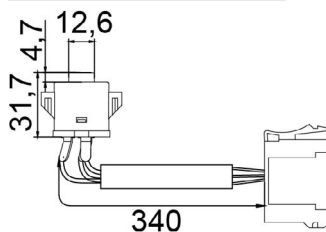

COMUTADOR DE IGNIÇÃO
Ignition Switch