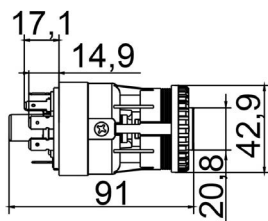

COMUTADOR DE IGNIÇÃO
Ignition Switch