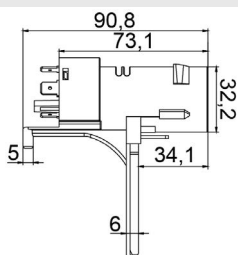

COMUTADOR DE IGNIÇÃO
Ignition Switch