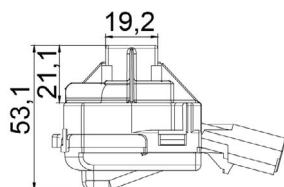

COMUTADOR DE IGNIÇÃO
Ignition Switch