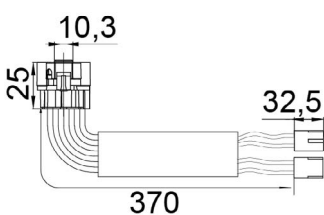

COMUTADOR DE IGNIÇÃO
Ignition Switch