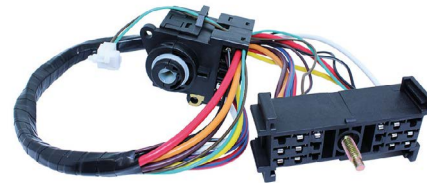

UNIFAP  
**55.026**

Original: 93364302  
OEM Part number:

Aplicação: **CHEVROLET**

Application

- S10
- Blazer
- Silverado
- Pickup 3500H
- Caminhão.6-100/6-150

**COMUTADOR DE IGNIÇÃO**  
Ignition Switch

UNIFAP  
**55.121**