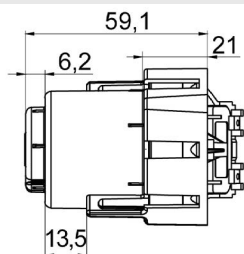

Original: 377.905865.2

OEM Part number:

Aplicação: **VOLKSWAGEN**

Application

- Gol
- Saveiro

**COMUTADOR DE IGNIÇÃO**  
Ignition Switch

UNIFAP  
**55.079**

Original: 6R0.905865  
OEM Part number: