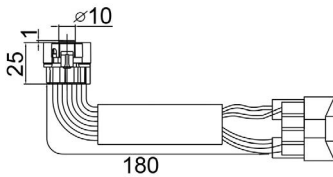

UNIFAP

**55.113**

Original: 4870.041.84R  
OEM Part number:

Aplicação: **RENAULT**

Application

- Logan
- Sandero
- Duster
- Oroch

**COMUTADOR DE IGNIÇÃO**  
Ignition Switch

UNIFAP  
**55.180**