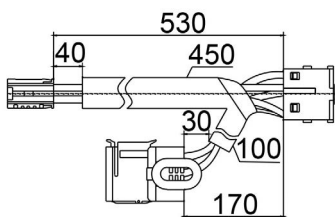

COMUTADOR DE IGNIÇÃO
Ignition Switch