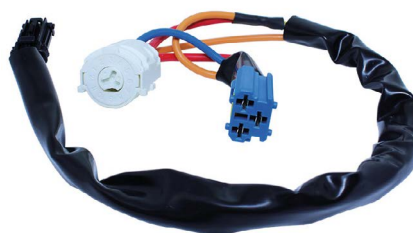

UNIFAP
55.075

Original: 4162.RX
OEM Part number:

Aplicação: **PEUGEOT**
Application

- 206 2002 ->
- 207
- Hoggar