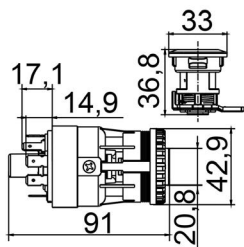

COMUTADOR DE IGNIÇÃO
Ignition Switch