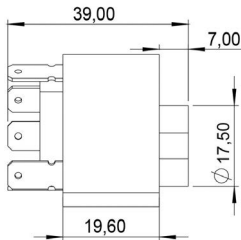

COMUTADOR DE IGNIÇÃO
Ignition Switch