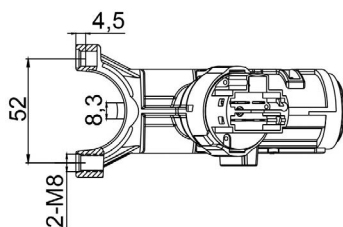

COMUTADOR DE IGNIÇÃO
Ignition Switch

UNIFAP
55.188

Original: 1329316080
OEM Part number:

Aplicação: **FIAT/PEUGEOT/CITROEN**
Application

- Ducato 2006 ->
- Boxer 2006 ->
- Jumper 2006 ->