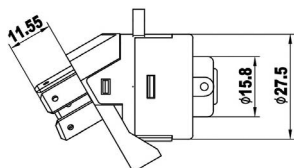

Original: 211.905.865.4  
OEM Part number:

Aplicação: **VOLKSWAGEN**  
Application

- Kombi Diesel

**COMUTADOR DE IGNIÇÃO**  
Ignition Switch

UNIFAP  
**55.133**

Original: 111.905.865.L

OEM Part number:

Aplicação: **VOLKSWAGEN**