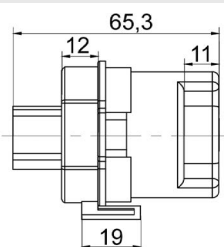

COMUTADOR DE IGNIÇÃO
Ignition Switch