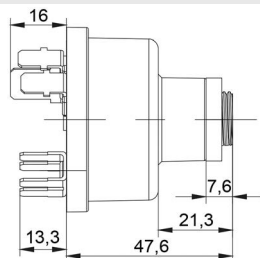

- Caminhões 1995 ->
- Ônibus 1995 ->

**COMUTADOR DE IGNIÇÃO**  
Ignition Switch

UNIFAP  
**55.137**

Original: **D5NN11N572B**  
OEM Part number:

Aplicação: **NEW HOLLAND**  
Application

• Tratores

**COMUTADOR DE IGNIÇÃO**  
Ignition Switch