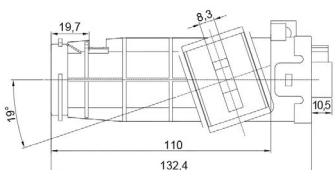

COMUTADOR DE IGNIÇÃO
Ignition Switch