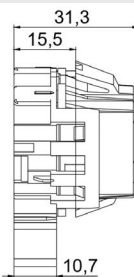

- Kombi 1500 (Todos até ano 1975)

**COMUTADOR DE IGNIÇÃO**  
Ignition Switch

UNIFAP

**55.125**

Original: 6C0905865  
OEM Part number:

Aplicação: **VOLKSWAGEN**  
Application

- Up
- Fox
- Space Fox • Virtus

**COMUTADOR DE IGNIÇÃO**  
Ignition Switch