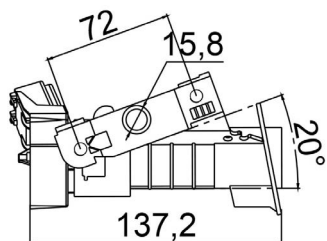

COMUTADOR DE IGNIÇÃO
Ignition Switch