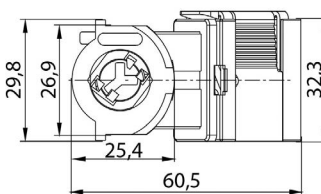

COMUTADOR DE IGNIÇÃO
Ignition Switch