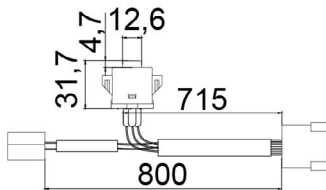

UNIFAP

**55.103**

Original: A.345.545.72.13

OEM Part number:

Aplicação: **MERCEDES BENZ**

Application

- Caminhões 1988-1995

**COMUTADOR DE IGNIÇÃO**  
Ignition Switch