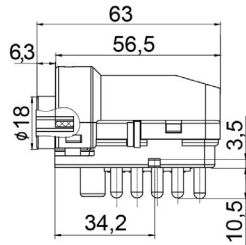

Aplicação: **VOLVO**  
Application

- Caminhões NL 1996 ->

**COMUTADOR DE IGNIÇÃO**  
Ignition Switch

UNIFAP

**55.078**

Original: 3197718

OEM Part number:

Aplicação: **VOLVO**