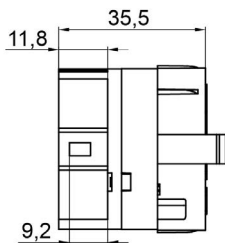

COMUTADOR DE IGNIÇÃO
Ignition Switch