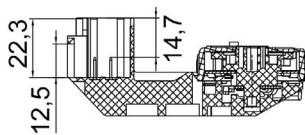

OEM Part number:

Aplicação: **TOYOTA**

Application

- Corolla 2008-2014

**COMUTADOR DE IGNIÇÃO**  
Ignition Switch

UNIFAP  
**55.091**

Original: 8445002030  
OEM Part number:

Aplicação: **TOYOTA**  
Application  
• Corolla 2014 ->