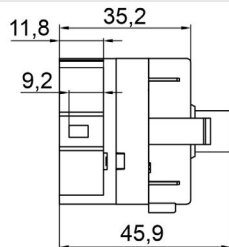

COMUTADOR DE IGNIÇÃO
Ignition Switch