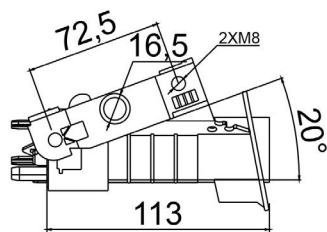

COMUTADOR DE IGNIÇÃO
Ignition Switch