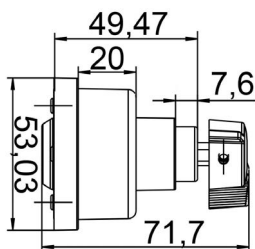

COMUTADOR DE IGNIÇÃO
Ignition Switch