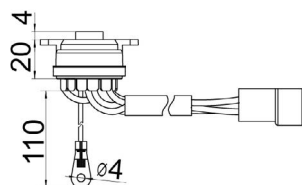

**COMUTADOR DE IGNIÇÃO**  
Ignition Switch

UNIFAP  
**55.012**

Original: 82ZU.11572.A  
OEM Part number:

Aplicação: **FORD**  
Application  
• Corcel 1985-1986  
• Belina 1985-1986

**COMUTADOR DE IGNIÇÃO**  
Ignition Switch