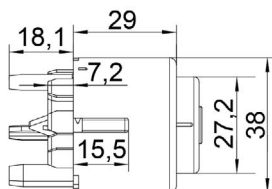

COMUTADOR DE IGNIÇÃO
Ignition Switch