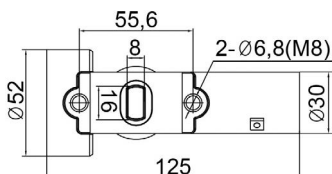

COMUTADOR DE IGNIÇÃO
Ignition Switch