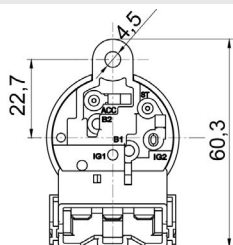

COMUTADOR DE IGNIÇÃO
Ignition Switch