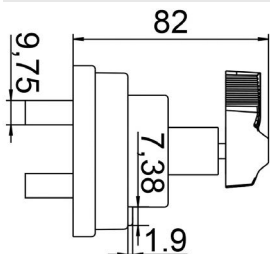

**COMUTADOR DE IGNIÇÃO**  
Ignition Switch

UNIFAP  
**55.175**

Original: 211m-10502  
OEM Part number:

Aplicação: **HYUNDAI**  
Application

- CX17C
- CX18C
- CX26C
- CX33C
- CX37C
- CX57C
- CX60C
- Escavadeira R140lc9