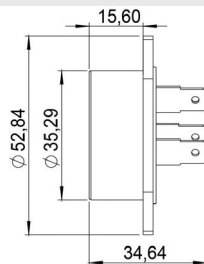

COMUTADOR DE IGNIÇÃO
Ignition Switch