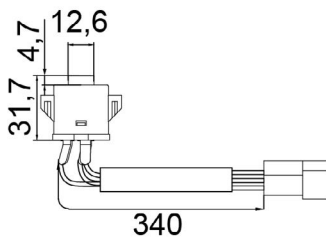

COMUTADOR DE IGNIÇÃO
Ignition Switch