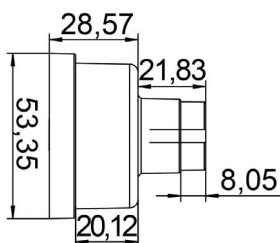

- Caminhões 1995 ->
- Ônibus 1995 ->

**COMUTADOR DE IGNIÇÃO**  
Ignition Switch

UNIFAP  
**55.137**

Original: **D5NN11N572B**  
OEM Part number:

Aplicação: **NEW HOLLAND**  
Application

• Tratores

**COMUTADOR DE IGNIÇÃO**  
Ignition Switch