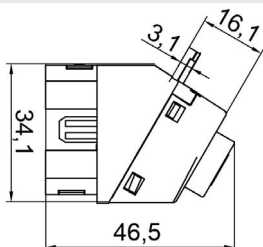

COMUTADOR DE IGNIÇÃO
Ignition Switch