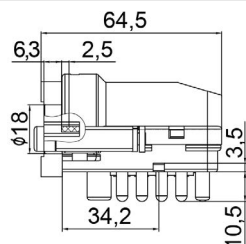

UNIFAP  
**55.025**

Original: 1425019  
OEM Part number:

Aplicação: **SCANIA**  
Application

- Caminhões 114/124 1998 ->
- Ônibus 114/124 1998 ->

**COMUTADOR DE IGNIÇÃO**  
Ignition Switch

UNIFAP  
**55.031**