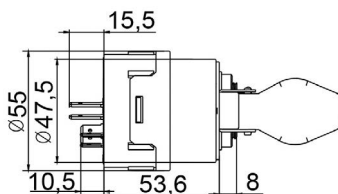

**COMUTADOR DE IGNIÇÃO**  
Ignition Switch

UNIFAP  
**55.163**

Original: MKT1768  
OEM Part number:

Aplicação: **CASE**  
Application

- Tratores IH

**COMUTADOR DE IGNIÇÃO**  
Ignition Switch

UNIFAP  
**55.160**