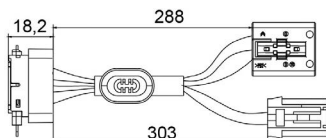

COMUTADOR DE IGNIÇÃO
Ignition Switch