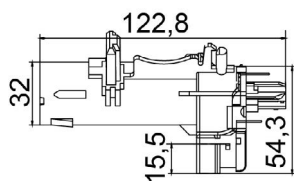

UNIFAP  
**55.076**

Original: 9115863  
OEM Part number:

Aplicação: **CHEVROLET**  
Application

- Meriva
- Corsa 2002 ->
- Montana <- 2010

**COMUTADOR DE IGNIÇÃO**  
Ignition Switch

UNIFAP  
**55.077**

Original: 94705794  
OEM Part number: