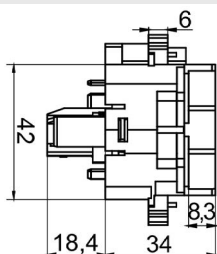

Aplicação: **CHEVROLET**

Application

- Vectra 1997-2005
- Tigra 1998-1999
- Astra 1995-1998 direção fixa

**COMUTADOR DE IGNIÇÃO**  
Ignition Switch

UNIFAP  
**55.055**

Original: 90589314  
OEM Part number: