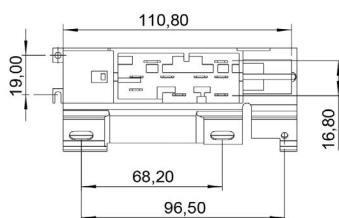

UNIFAP  
**55.026**

Original: 93364302  
OEM Part number:

Aplicação: **CHEVROLET**

Application

- S10
- Blazer
- Silverado
- Pickup 3500H
- Caminhão.6-100/6-150

**COMUTADOR DE IGNIÇÃO**  
Ignition Switch

UNIFAP  
**55.121**