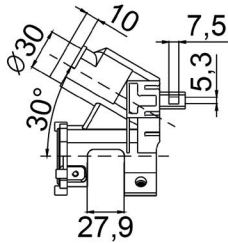

COMUTADOR DE IGNIÇÃO
Ignition Switch