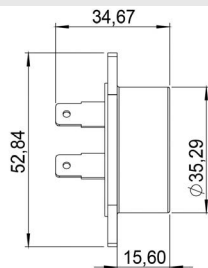

UNIFAP  
**55.112**

Original: 85767  
OEM Part number:

Aplicação: **FORD**

Application

- Corcel <- 1977
- Belina <- 1977

**COMUTADOR DE IGNIÇÃO**  
Ignition Switch

UNIFAP  
**55.129**

Original: 68.523  
OEM Part number: