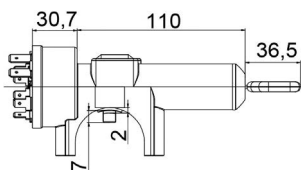

Aplicação: **DYNAPAC**

Application

- Tratores
- Motores Estacionários

**COMUTADOR DE IGNIÇÃO**  
Ignition Switch

UNIFAP  
**55.119**

Original: TAR.905.865,  
OEM Part number: 45020 0K022

Aplicação: **FORD**