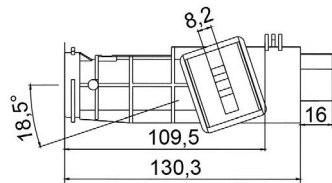

Original: 51889223  
OEM Part number:

Aplicação: **FIAT**  
Application

- Uno
- Fiorino

**COMUTADOR DE IGNIÇÃO**  
Ignition Switch

UNIFAP  
**55.194**

Original: 51876278  
OEM Part number:

Aplicação: **FIAT**  
Application