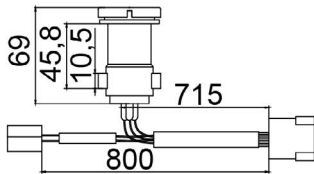

UNIFAP

**55.027**

Original: A.979.540.00.78

OEM Part number:

Aplicação: **MERCEDES BENZ**

Application

- Accelo 815, 915c, 1016

**COMUTADOR DE IGNIÇÃO**  
Ignition Switch