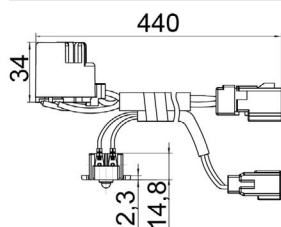

Original: MR992562,  
MB903639  
OEM Part number:

Aplicação: **MITSUBISHI**  
Application

- L200

**COMUTADOR DE IGNIÇÃO**  
Ignition Switch

UNIFAP  
**55.096**

Original: MR123396  
OEM Part number:

Aplicação: **MITSUBISHI**  
Application