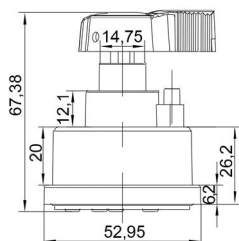

**COMUTADOR DE IGNIÇÃO**  
Ignition Switch

UNIFAP  
**55.163**

Original: MKT1768  
OEM Part number:

Aplicação: **CASE**  
Application

- Tratores IH

**COMUTADOR DE IGNIÇÃO**  
Ignition Switch

UNIFAP  
**55.160**