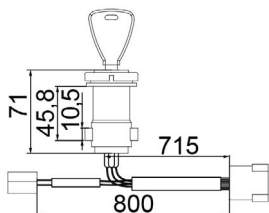

UNIFAP

**55.038**

Original: 345.545.73.13

OEM Part number:

Aplicação: **MERCEDES BENZ**

Application

- Caminhões 1986-1995

**COMUTADOR DE IGNIÇÃO**  
Ignition Switch