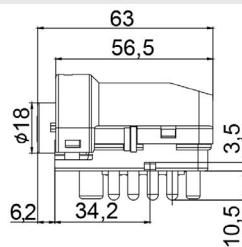

COMUTADOR DE IGNIÇÃO
Ignition Switch