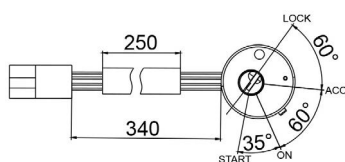

UNIFAP  
**55.189**

Original: 51736759,  
OEM Part number: 51831895

Aplicação: **FIAT**  
Application

- Uno
- Fiorino
- Brava
- Marea

**COMUTADOR DE IGNIÇÃO**  
Ignition Switch

UNIFAP  
**55.190**

Original: 7074062  
OEM Part number: