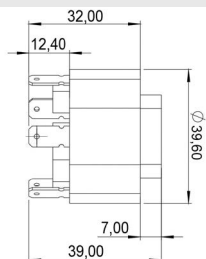

COMUTADOR DE IGNIÇÃO
Ignition Switch