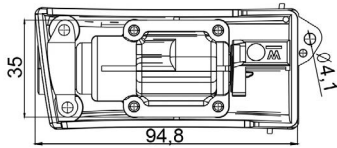

Aplicação: **HYUNDAI/KIA**  
Application

- HR
- Bongo K2500

**COMUTADOR DE IGNIÇÃO**  
Ignition Switch

UNIFAP  
**55.151**

Original: 2057948,  
OEM Part number: 580037904

Aplicação: **HYSTER/YALE**

Application