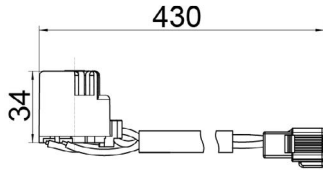

COMUTADOR DE IGNIÇÃO
Ignition Switch