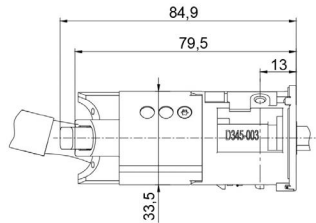

COMUTADOR DE IGNIÇÃO
Ignition Switch