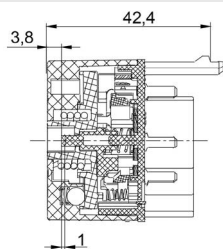

COMUTADOR DE IGNIÇÃO
Ignition Switch