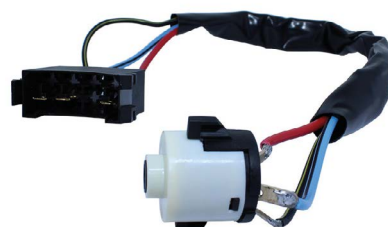

Aplicação: **MERCEDES BENZ**  
Application  
• Caminhões 1986-1995

**COMUTADOR DE IGNIÇÃO**  
Ignition Switch

UNIFAP  
**55.049**

Original: A.688.545.70.13  
OEM Part number:

Aplicação: **MERCEDES BENZ**  
Application  
• Caminhões 1995 ->