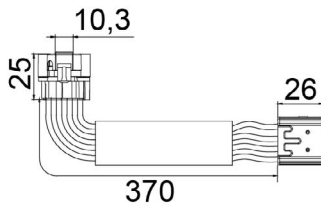

COMUTADOR DE IGNIÇÃO
Ignition Switch