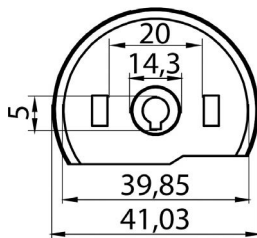

COMUTADOR DE IGNIÇÃO
Ignition Switch