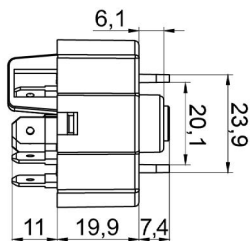

COMUTADOR DE IGNIÇÃO
Ignition Switch

UNIFAP
55.101

Original: 530395
OEM Part number:

Aplicação: **DAEWOO/CHERY**
Application

- Daihatsu
- Espero
- Cielo