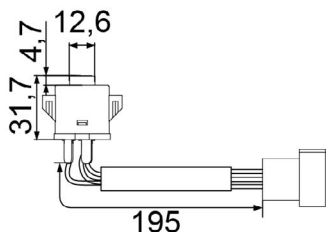

COMUTADOR DE IGNIÇÃO
Ignition Switch