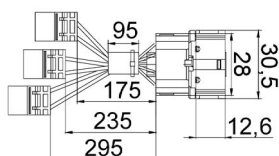

COMUTADOR DE IGNIÇÃO
Ignition Switch