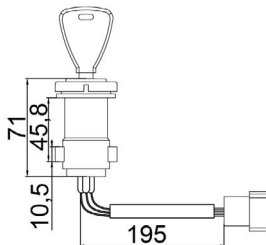

UNIFAP

**55.036**

Original: 000.545.54.13

OEM Part number:

Aplicação: **MERCEDES BENZ**

Application

- Ônibus 1986-1995

**COMUTADOR DE IGNIÇÃO**  
Ignition Switch