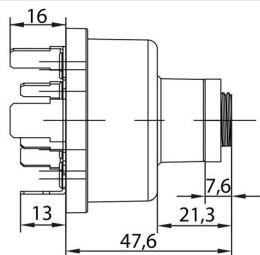

COMUTADOR DE IGNIÇÃO
Ignition Switch