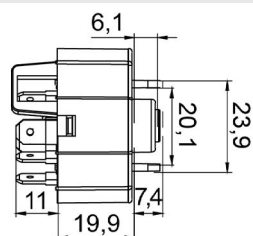

**COMUTADOR DE IGNIÇÃO**  
Ignition Switch

UNIFAP  
**55.030**

Original: 94654276  
OEM Part number:

Aplicação: **CHEVROLET**  
Application

- Chevette
- Marajó
- Chevy 1987 ->

**COMUTADOR DE IGNIÇÃO**  
Ignition Switch