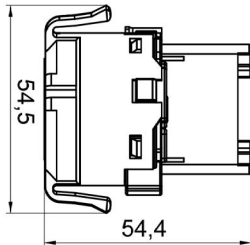

OEM Part number:

Aplicação: **TOYOTA**

Application

- Hilux 2001-2004

**COMUTADOR DE IGNIÇÃO**  
Ignition Switch

UNIFAP

**55.088**

Original: 84450-0K010,  
84450-06010