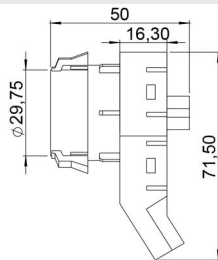

COMUTADOR DE IGNIÇÃO
Ignition Switch