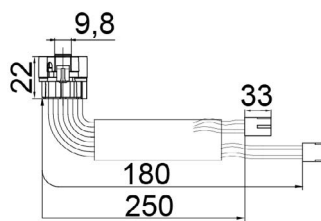

COMUTADOR DE IGNIÇÃO
Ignition Switch