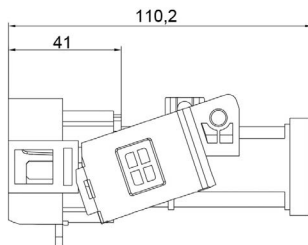

Aplicação: **FORD**

Application

- Rural 1967-1977
- F-75 1967-1977
- Willys 1967-1977

**COMUTADOR DE IGNIÇÃO**  
Ignition Switch

UNIFAP  
**55.197**

Original: 6S65.11572.AA  
OEM Part number:

Aplicação: **FORD**