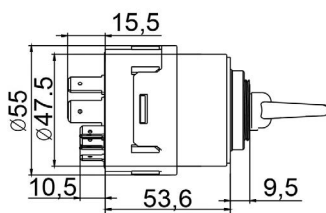

COMUTADOR DE IGNIÇÃO
Ignition Switch