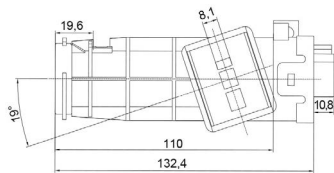

COMUTADOR DE IGNIÇÃO
Ignition Switch