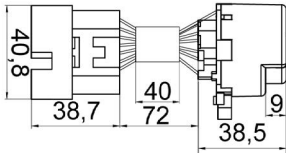

UNIFAP  
**55.086**

Original: 84450-0D020  
OEM Part number:

Aplicação: **TOYOTA**  
Application

- Etios <- 2018

**COMUTADOR DE IGNIÇÃO**  
Ignition Switch

UNIFAP

**55.087**

Original: 84450-35130