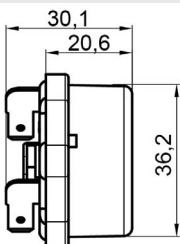

# 55.032

Original: 45280-98000  
OEM Part number:

Aplicação: **TOYOTA**  
Application

- Bandeirante 1961-2001

**COMUTADOR DE IGNIÇÃO**  
Ignition Switch

UNIFAP  
**55.023**

Original: 211.905865.3  
OEM Part number: