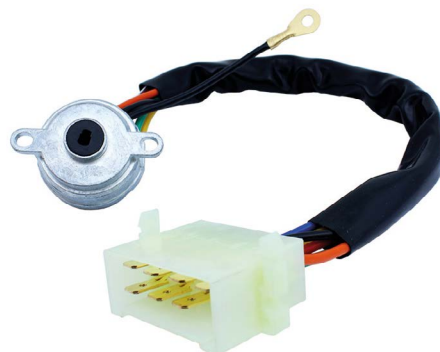

UNIFAP
55.014

Original: 78.MU.11572.A
OEM Part number:

Aplicação: **FORD**
Application
• Belina
• Corcel
• Del Rey