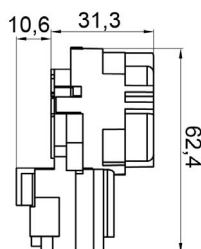

- Clio 2000->
- Logan <-2013
- Sandero <-2013

**COMUTADOR DE IGNIÇÃO**  
Ignition Switch

UNIFAP  
**55.184**

Original: 487001948R  
OEM Part number:

Aplicação: **RENAULT**  
Application

- Kwid

**COMUTADOR DE IGNIÇÃO**  
Ignition Switch