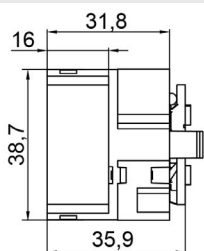

COMUTADOR DE IGNIÇÃO
Ignition Switch