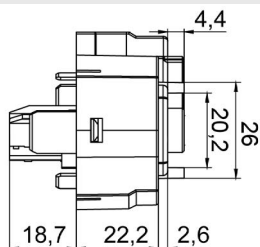

COMUTADOR DE IGNIÇÃO
Ignition Switch