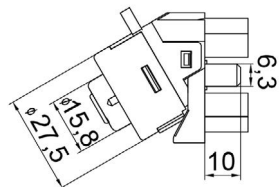

COMUTADOR DE IGNIÇÃO
Ignition Switch