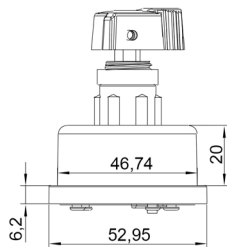

UNIFAP  
**55.141**

Original: 210.0403.032  
OEM Part number:

Aplicação: **CBT**

Application

- Tratores

**COMUTADOR DE IGNIÇÃO**  
Ignition Switch

UNIFAP  
**55.161**

Original: 93.01.13  
OEM Part number: