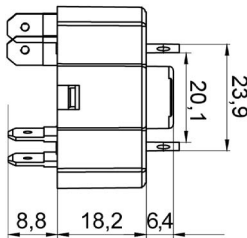

COMUTADOR DE IGNIÇÃO
Ignition Switch