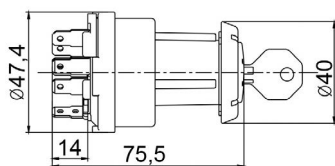

**COMUTADOR DE IGNIÇÃO**  
Ignition Switch

UNIFAP  
**55.130**

Original: 7323210  
OEM Part number:

Aplicação: **CHEVROLET**  
Application

- Opala SS

**COMUTADOR DE IGNIÇÃO**  
Ignition Switch

UNIFAP  
**55.155**