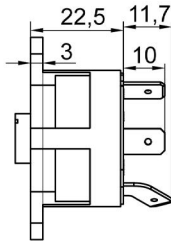

COMUTADOR DE IGNIÇÃO
Ignition Switch