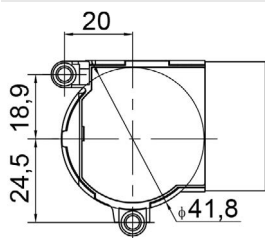

COMUTADOR DE IGNIÇÃO
Ignition Switch