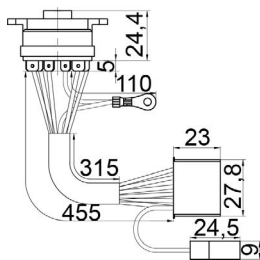

COMUTADOR DE IGNIÇÃO
Ignition Switch