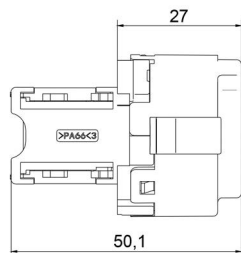

UNIFAP

**55.111**

Original: 48750.0M010  
OEM Part number:

Aplicação: **NISSAN**  
Application  
• Frontier 2007->  
• March 2013->  
• Versa 2013->

**COMUTADOR DE IGNIÇÃO**  
Ignition Switch

UNIFAP

**55.150**