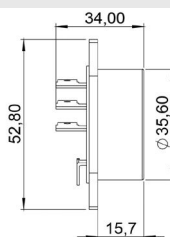

UNIFAP

**55.126**

Original: 5K0905865  
OEM Part number:

Aplicação: **VOLKSWAGEN/AUDI**  
Application

- Jetta
- Golf
- Fusca
- Tiguan
- A1
- A3
- Q3

**COMUTADOR DE IGNIÇÃO**  
Ignition Switch

UNIFAP

**55.132**