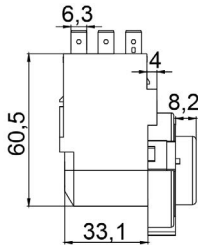

**COMUTADOR DE IGNIÇÃO**  
Ignition Switch

UNIFAP  
**55.050**

Original: A.000.545.58.13  
OEM Part number:

Aplicação: **MERCEDES BENZ**  
Application  
• Ônibus 1995 ->

**COMUTADOR DE IGNIÇÃO**  
Ignition Switch