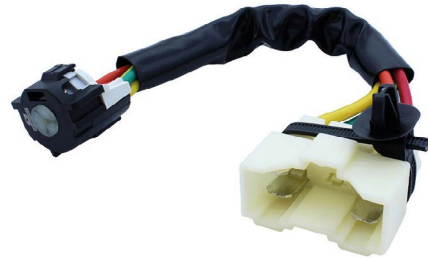

COMUTADOR DE IGNIÇÃO
Ignition Switch

UNIFAP
55.180

Original: 487001948R.1
OEM Part number:

Aplicação: **RENAULT**
Application

- Kwid

COMUTADOR DE IGNIÇÃO
Ignition Switch

UNIFAP
55.181

Original: 7702296589
OEM Part number:

Aplicação: **RENAULT**
Application

- Clio 2000->
- Logan <-2013
- Sandero <-2013

COMUTADOR DE IGNIÇÃO
Ignition Switch

UNIFAP
55.184

Original: 487001948R
OEM Part number:

Aplicação: **RENAULT**
Application

- Kwid

COMUTADOR DE IGNIÇÃO
Ignition Switch

UNIFAP
55.086

Original: 84450-0D020
OEM Part number:

Aplicação: **TOYOTA**
Application

- Etios <- 2018