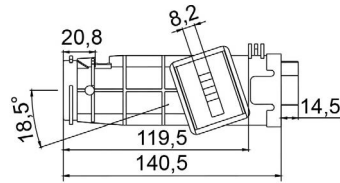

**COMUTADOR DE IGNIÇÃO**  
Ignition Switch

UNIFAP  
**55.192**

Original: 51831896  
OEM Part number:

Aplicação: **FIAT**  
Application

- Uno
- Fiorino

**COMUTADOR DE IGNIÇÃO**  
Ignition Switch

UNIFAP  
**55.193**