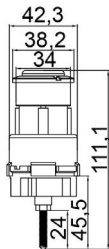

**COMUTADOR DE IGNIÇÃO**  
Ignition Switch

UNIFAP  
**55.015**

Original: BE2M.11572.A  
OEM Part number:

Aplicação: **FORD**  
Application

- Corcel
- Belina
- Caminhões 1985

**COMUTADOR DE IGNIÇÃO**  
Ignition Switch