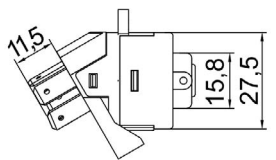

COMUTADOR DE IGNIÇÃO
Ignition Switch