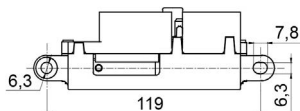

UNIFAP  
**55.017**

Original: C5AB.11572.C  
OEM Part number:

Aplicação: **FORD**  
Application

- Pick-ups 1972-1984
- Caminhões 1972-1984

**COMUTADOR DE IGNIÇÃO**  
Ignition Switch

UNIFAP  
**55.124**

Original: F4DZ.11572.B  
OEM Part number: