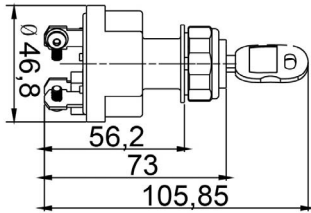

COMUTADOR DE IGNIÇÃO
Ignition Switch