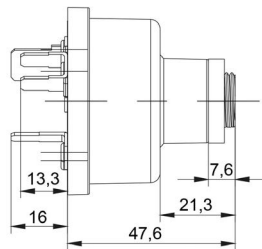

COMUTADOR DE IGNIÇÃO
Ignition Switch