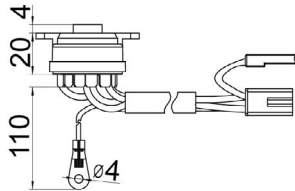

COMUTADOR DE IGNIÇÃO
Ignition Switch