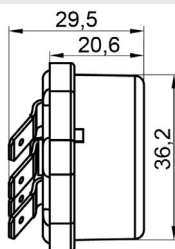

COMUTADOR DE IGNIÇÃO
Ignition Switch