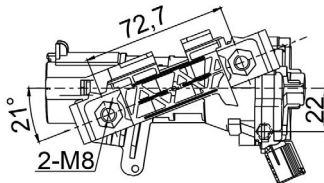

**COMUTADOR DE IGNIÇÃO**  
Ignition Switch

UNIFAP  
**55.218**

Original: 37905851  
OEM Part number:

Aplicação: **VOLKSWAGEN**

Application

- Gol 1995-2002
- Parati 1995-2002
- Saveiro 1997-2002

**COMUTADOR DE IGNIÇÃO**  
Ignition Switch