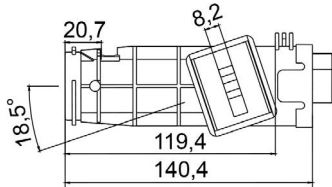

COMUTADOR DE IGNIÇÃO
Ignition Switch

UNIFAP
55.192

Original: 51831896
OEM Part number:

Aplicação: **FIAT**
Application

- Uno
- Fiorino