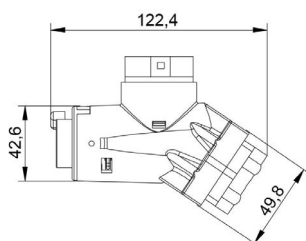

COMUTADOR DE IGNIÇÃO
Ignition Switch

UNIFAP
55.187

Original: 59232004
OEM Part number:

Aplicação: **FIAT/PEUGEOT/CITROEN**
Application

- Ducato <- 2005
- Boxer <- 2005
- Jumper <- 2005