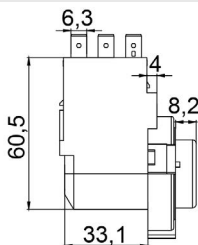

UNIFAP

**55.104**

Original: A.000.545.54.13

OEM Part number:

Aplicação: **MERCEDES BENZ**

Application

- Ônibus 1988 ->
- Caminhões 1988 ->

**COMUTADOR DE IGNIÇÃO**  
Ignition Switch