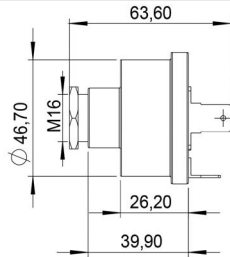

COMUTADOR DE IGNIÇÃO
Ignition Switch