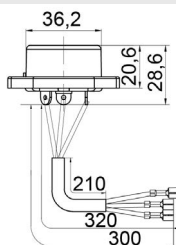

COMUTADOR DE IGNIÇÃO
Ignition Switch