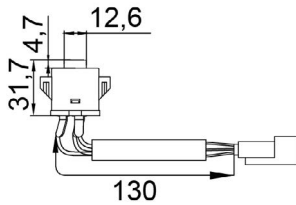

UNIFAP

**55.138**

Original: 28027131M91

OEM Part number:

Aplicação: **MASSEY FERGUSON**

Application

- Maxion <-1981

**COMUTADOR DE IGNIÇÃO**  
Ignition Switch