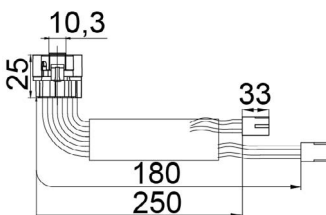

Aplicação: **PEUGEOT/CITROEN**  
Application

- 307 2002-2011
- 307 SW 2003-2008
- 307 Sedan 2002-2010
- C3 2002-2012

**COMUTADOR DE IGNIÇÃO**  
Ignition Switch

UNIFAP  
**55.060**

Original: 7701469773  
OEM Part number: \*cilindro de chave não incluso / ignition barrel not included