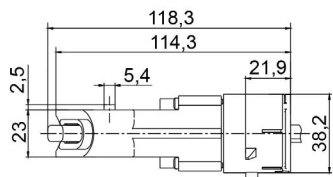

COMUTADOR DE IGNIÇÃO
Ignition Switch

UNIFAP
55.184

Original: 487001948R
OEM Part number:

Aplicação: **RENAULT**
Application

- Kwid