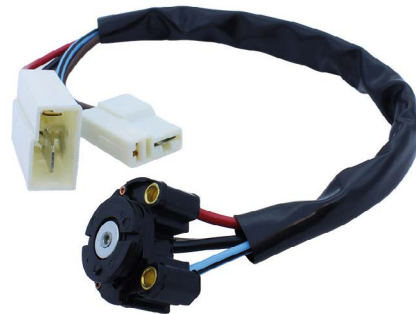

COMUTADOR DE IGNIÇÃO
Ignition Switch

UNIFAP
55.151

Original: 2057948,
OEM Part number: 580037904

Aplicação: **HYSTER/YALE**

Application

- FT/VX

COMUTADOR DE IGNIÇÃO
Ignition Switch

UNIFAP
55.108

Original: 29.925.51 - CE
OEM Part number:

Aplicação: **IVECO**

Application

- Daily 2008 ->

COMUTADOR DE IGNIÇÃO
Ignition Switch

UNIFAP
55.185

Original: 4836358, 4836359,
OEM Part number: 4836359C

Aplicação: **IVECO**

Application

- Daily <-2007

COMUTADOR DE IGNIÇÃO
Ignition Switch

UNIFAP
55.201

Original: 4836359
OEM Part number:

Aplicação: **IVECO**

Application

- Daily <-2007