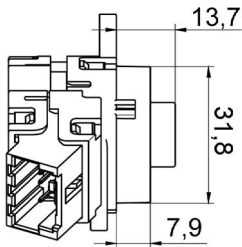

COMUTADOR DE IGNIÇÃO
Ignition Switch