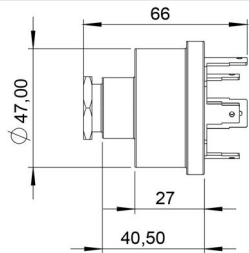

COMUTADOR DE IGNIÇÃO
Ignition Switch