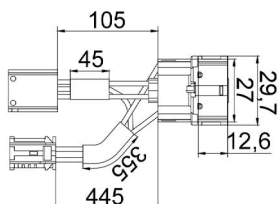

**COMUTADOR DE IGNIÇÃO**  
Ignition Switch

UNIFAP  
**55.067**

Original: 400.9000B  
OEM Part number:

Aplicação: **PEUGEOT**  
Application

- 106
- 306
- 405

**COMUTADOR DE IGNIÇÃO**  
Ignition Switch

UNIFAP  
**55.075**