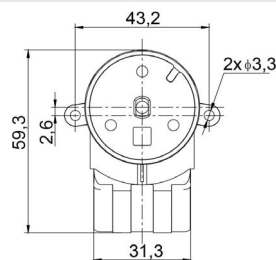

- Tucson
- Sportage
- Sorento
- Azera 2007-2011

**COMUTADOR DE IGNIÇÃO**  
Ignition Switch

UNIFAP  
**55.110**

Original: 931103S000  
OEM Part number:

Aplicação: **HYUNDAI/KIA**

Application

- HB20
- I20 2008->
- Elantra 2010-2016
- Genesis 2011-2016
- I30 2012-2015
- IX35 2009-2013
- Sonata 2010-2014
- Optima 2011-2015
- Rio 2011-2017
- Soul 2013-2019
- Sportage 2010-2016