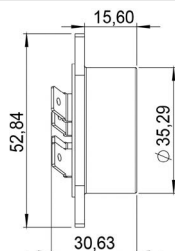

COMUTADOR DE IGNIÇÃO
Ignition Switch