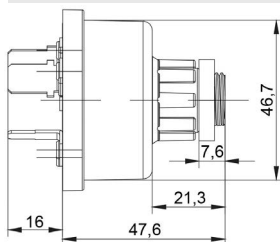

Original: 263.000  
OEM Part number:

Aplicação: **VALMET**  
Application

- Tratores 118

**COMUTADOR DE IGNIÇÃO**  
Ignition Switch

UNIFAP

**55.136**

Original: 75.201.081,  
OEM Part number: 179.722

Aplicação: **VALTRA**  
Application