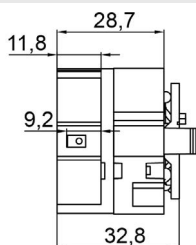

Original:  
OEM Part number:

Aplicação: **DIVERSOS**  
Application

- Partida
- 12 Volts Universal

**COMUTADOR DE IGNIÇÃO**  
Ignition Switch

UNIFAP  
**55.045**

Original: 5888983  
OEM Part number:

Aplicação: **FIAT**  
Application