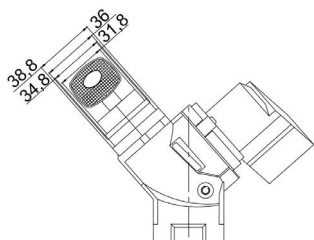

UNIFAP  
**55.149**

Original: 345.545.70.13  
OEM Part number:

Aplicação: **MERCEDES BENZ/CBT**  
Application

- Caminhões <-1985
- Ônibus <-1985
- Tratores

**COMUTADOR DE IGNIÇÃO**  
Ignition Switch

UNIFAP  
**55.183**