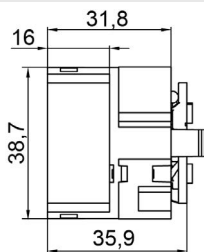

COMUTADOR DE IGNIÇÃO
Ignition Switch