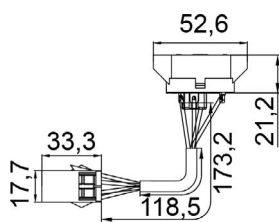

COMUTADOR DE IGNIÇÃO
Ignition Switch