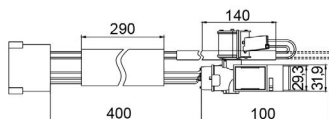

Original: 9434600004  
OEM Part number:

Aplicação: **MERCEDES BENZ**  
Application

- Atego
- Axor
- Actros

**COMUTADOR DE IGNIÇÃO**  
Ignition Switch

UNIFAP  
**55.203**

Original: 6824627030  
OEM Part number: