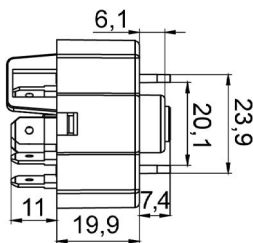

COMUTADOR DE IGNIÇÃO
Ignition Switch