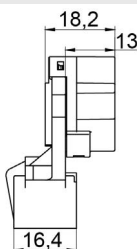

COMUTADOR DE IGNIÇÃO
Ignition Switch