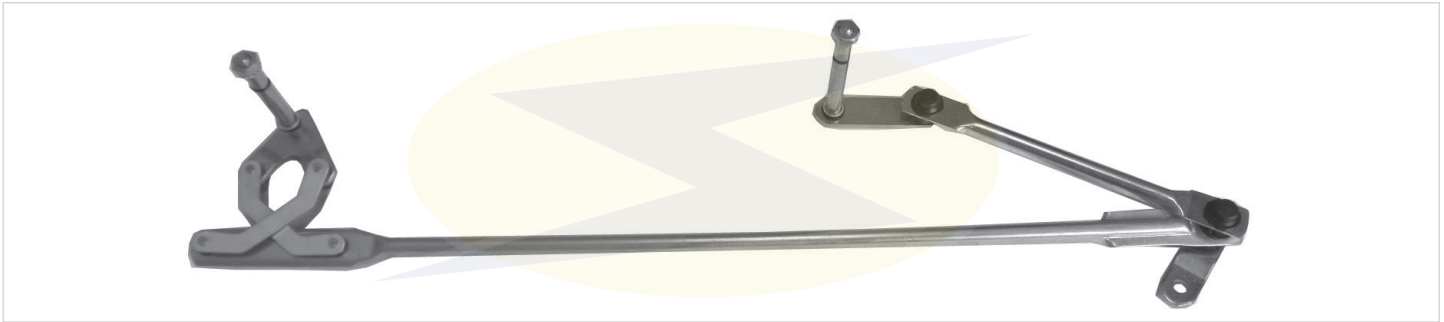

®

UNIFAP

UNIFAP.com.br

Articulação de Acionamento para Limpadores de Para-brisa
Window Wiper Linkage Transmission

LP-0001

Conjunto Completo / Complete Part

Aplicação / Application: MBB: (Cara Chata) 1938s, 1944s (1998→), Atego E Axor (→2006)
 Lp-0001-01 Também Aplica / Also Applies In **VOLVO:** Nh (1999→)

LP-0001: Reparos | Repairs

LP-0001-01

Barra Longa / Long Arm

LP-0001-02

Barra Curta / Short Arm

LP-0001-03

Pivô / Pivot

LP-0001-04

Manivela / Crank Arm

LP-0002 Conjunto Completo / Complete Part

LP-0002 : Reparos | Repairs

LP-0002SS Conjunto sem suporte / Set without Bracket

Aplicação / Application: MBB: LS 1938 (1997→), 1942, 2219 (Lado Esquerdo Do Motor) / Left Side Motor