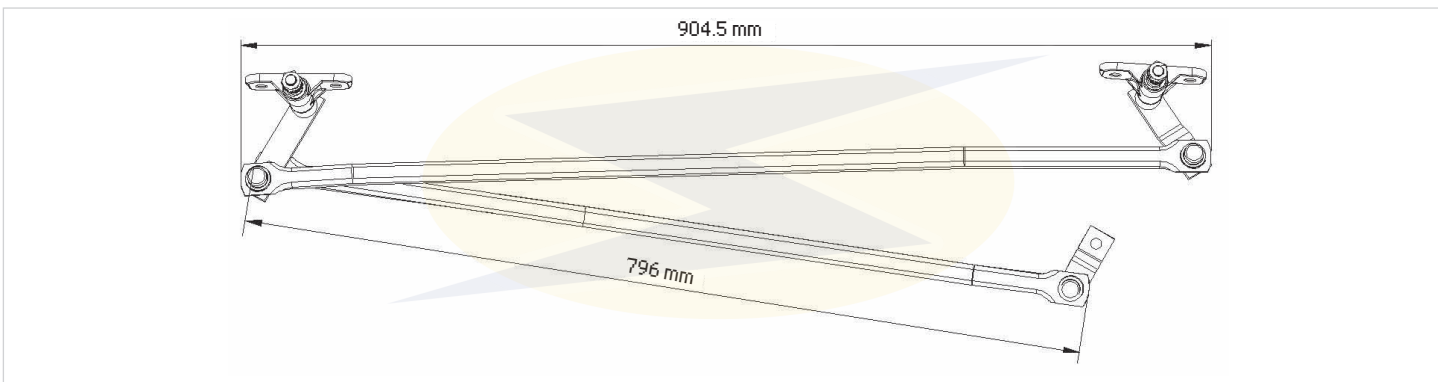

LP-0003-03

Pivô / Pivot

LP-0003-04

Manivela / Crank Arm

LP-0004 Conjunto Completo / Complete Part

Aplicação / Application: SCANIA: Série 4 (1998→)

LP-0004: Reparos | Repairs

LP-0004-01 Barra Longa / Long Arm