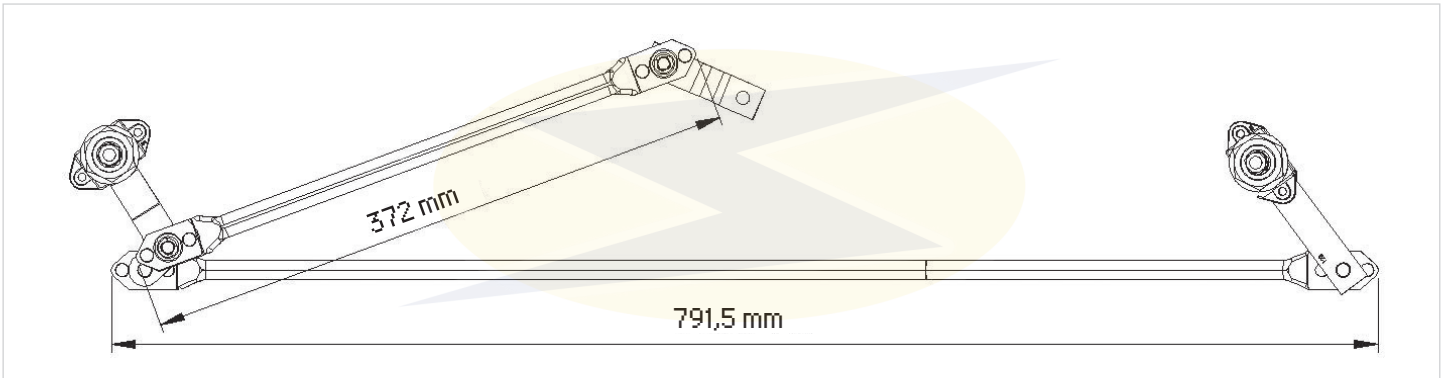

LP-0004-02 Barra Curta / Short Arm

LP-0004-03 Pivô Longo / Long Pivot

LP-0004-04 Pivô Curto / Short Pivot

LP-0004-05 Manivela / Crank Arm

LP-0005

Conjunto Completo / Complete Part

Aplicação / Application: FORD: Cargo (Todos) / (All) (2011)