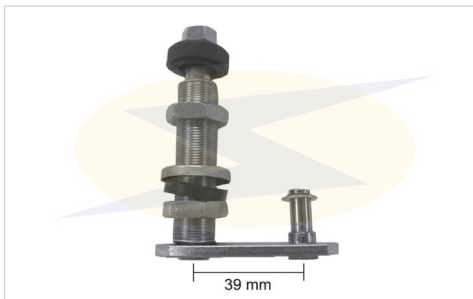

LP-0008-05 Pivô Central / Center Pivot LP-0008-06 Pivô Direito / Right Pivot LP-0008-07 Manivela / Crank Arm