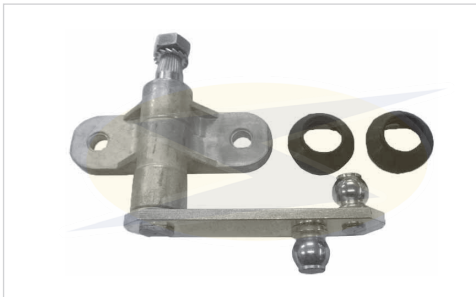

LP-0002-01 Barra Longa / Long Arm | **LP-0022-02** Barra Curta / Short Arm | **LP-0002-03** Pivô Longo / Long Pivot

LP-0002-04 Pivô Curto / Short Pivot | **LP-0022-05** Manivela / Crank Arm | **LP-0002-06** Suporte do Conjunto / Bracket Set

LP-0003

Conjunto Completo / Complete Part

Aplicação / Application: SCANIA: T113, T143 (1993→), R113, R143 (1991→)

LP-0003 : Reparos | Repairs

LP-0003-01

Barra Longa / Long Arm

LP-0003-02

Barra Curta / Short Arm

LP-0003-03

Pivô / Pivot

LP-0003-04

Manivela / Crank Arm

LP-0004 Conjunto Completo / Complete Part

Aplicação / Application: SCANIA: Série 4 (1998→)

LP-0004: Reparos | Repairs

LP-0004-01 Barra Longa / Long Arm

LP-0004-02 Barra Curta / Short Arm

LP-0004-03 Pivô Longo / Long Pivot

LP-0004-04 Pivô Curto / Short Pivot

LP-0004-05 Manivela / Crank Arm

LP-0005

Conjunto Completo / Complete Part

Aplicação / Application: FORD: Cargo (Todos) / (All) (2011)