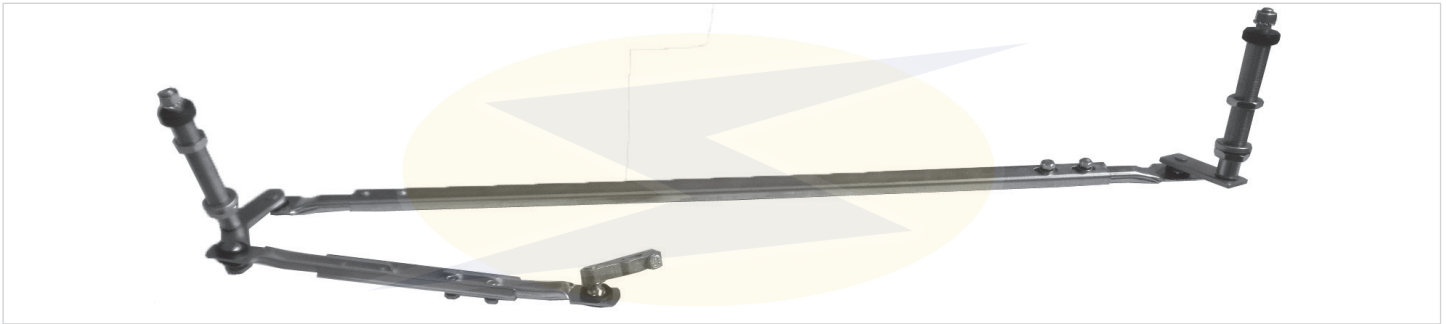

LP-0009

Conjunto Completo / Complete Part