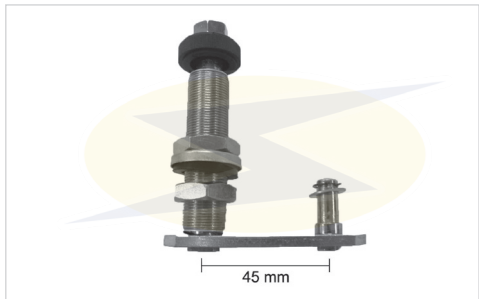

Manivela / Crank Arm

LP-0008 Conjunto Completo / Complete Part

LP-0008: Reparos | Repairs

LP-0008-01 Barra Longa / Long Arm

Aplicação / Application: MBB: 3 Limpadores / Wipers (1975→1988)

LP-0008-02 Barra Média / Medium Arm LP-0008-03 Barra Curta / Short Arm LP-0008-04 Pivô Esquerdo / Left Pivot