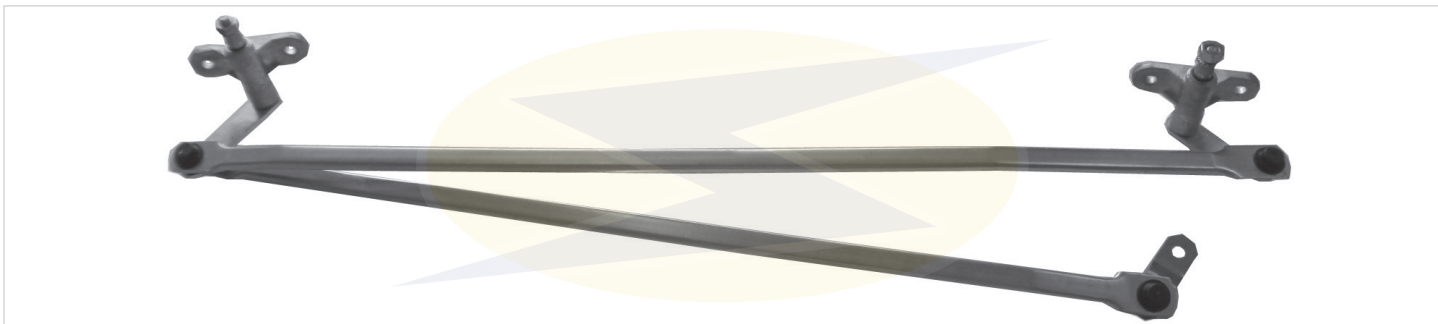

LP-0003

Conjunto Completo / Complete Part

Aplicação / Application: SCANIA: T113, T143 (1993→), R113, R143 (1991→)

LP-0003 : Reparos | Repairs

LP-0003-01

Barra Longa / Long Arm

LP-0003-02

Barra Curta / Short Arm

LP-0003-03

Pivô / Pivot

LP-0003-04

Manivela / Crank Arm

LP-0004 Conjunto Completo / Complete Part

Aplicação / Application: SCANIA: Série 4 (1998→)

LP-0004: Reparos | Repairs

LP-0004-01 Barra Longa / Long Arm

LP-0004-02 Barra Curta / Short Arm

LP-0004-03 Pivô Longo / Long Pivot

LP-0004-04 Pivô Curto / Short Pivot

LP-0004-05 Manivela / Crank Arm

LP-0005

Conjunto Completo / Complete Part

Aplicação / Application: FORD: Cargo (Todos) / (All) (2011)