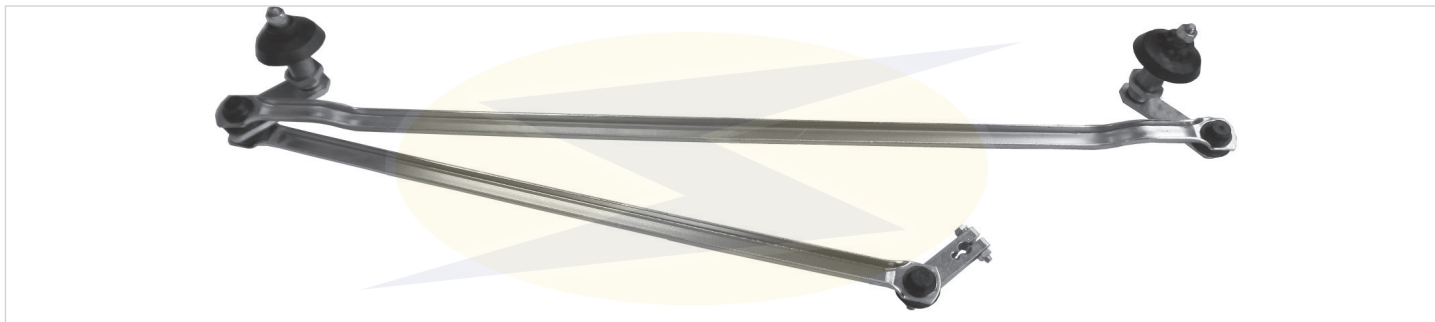

Pivô Curto / Short Pivot

LP-0005-05

Manivela / Crank Arm

LP-0006

Conjunto Completo / Complete Part

Aplicação / Application: MBB: 709, 710, 711, 712, 914, 1114, 1620, Cara Chata, Série L (1988→)
(Lado Direito Do Motor / Right Side Motor)