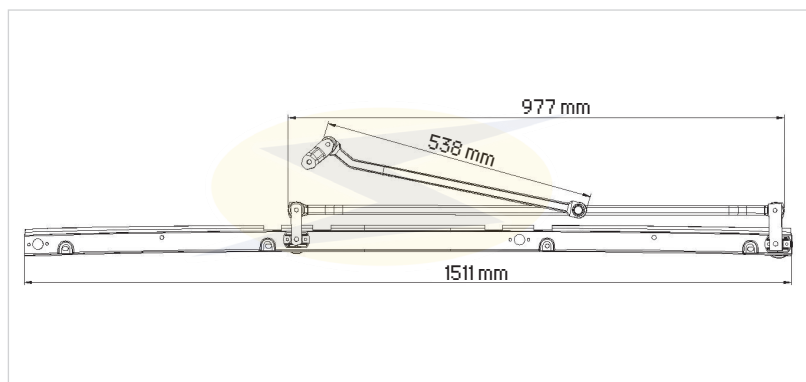

Manivela / Crank Arm

LP-0002 Conjunto Completo / Complete Part

LP-0002 : Reparos | Repairs

LP-0002SS Conjunto sem suporte / Set without Bracket

Aplicação / Application: MBB: LS 1938 (1997→), 1942, 2219 (Lado Esquerdo Do Motor) / Left Side Motor