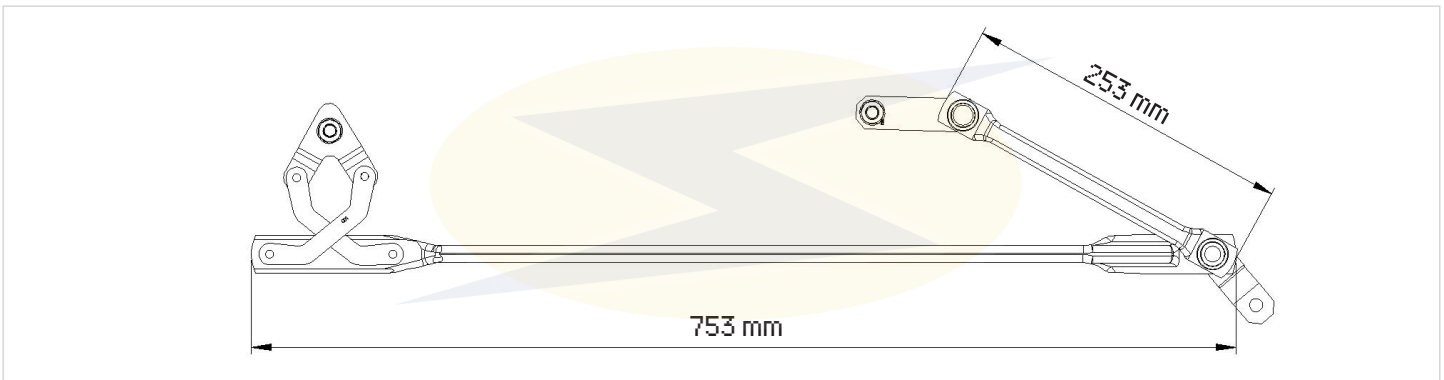

LP-0001

Conjunto Completo / Complete Part