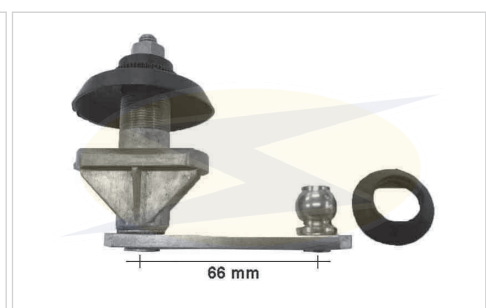

Manivela / Crank Arm

LP-0002 Conjunto Completo / Complete Part

LP-0002 : Reparos | Repairs

LP-0002SS Conjunto sem suporte / Set without Bracket

Aplicação / Application: MBB: LS 1938 (1997→), 1942, 2219 (Lado Esquerdo Do Motor) / Left Side Motor

LP-0002-01 Barra Longa / Long Arm | **LP-0022-02** Barra Curta / Short Arm | **LP-0002-03** Pivô Longo / Long Pivot

LP-0002-04 Pivô Curto / Short Pivot | **LP-0022-05** Manivela / Crank Arm | **LP-0002-06** Suporte do Conjunto / Bracket Set