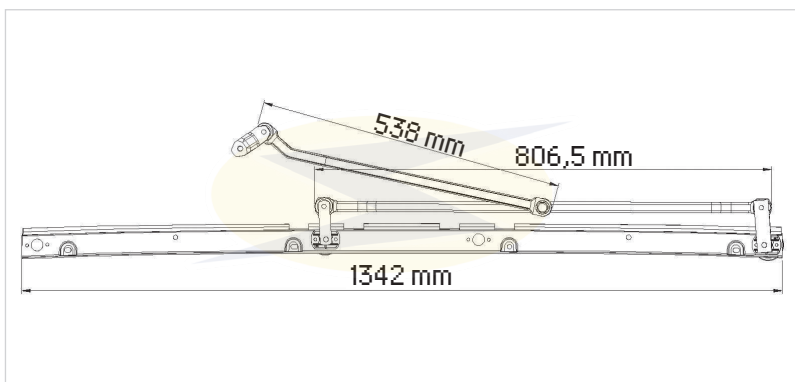

LP-0022 **Conjunto Completo / Complete Part**