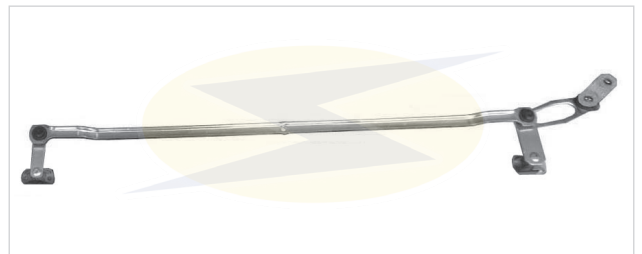

LP-0019-04 Pivô Esquerdo / Left Pivot

LP-0019-05 Manivela / Crank Arm

LP-0021

Conjunto Completo / Complete Part

LP-0021 : Reparos | Repairs

LP-0021SS Conjunto sem suporte / Part without Bracket Set

Aplicação / Application: MBB: 712c, 914c (1998→) - Motor Lado Esquerdo / Left Side Motor

LP-0006-01 Barra Longa / Long Arm

LP-0021-02 Barra Curta / Short Arm

LP-0021-03 Pivô Duplo / Double Pivot

LP-0021-04 Pivô Curto / Short Pivot

LP-0011-05 Manivela / Crank Arm

LP-0021-06 Suporte do Conjunto / Bracket Set