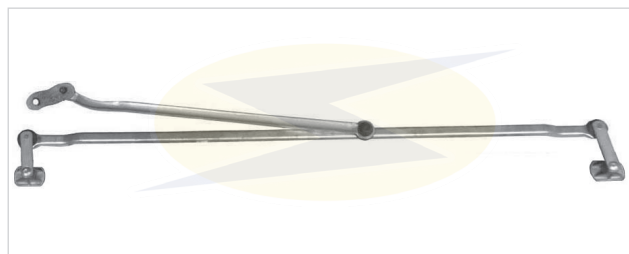

LP-0001: Reparos | Repairs

LP-0001-01

Barra Longa / Long Arm

LP-0001-02

Barra Curta / Short Arm

LP-0001-03

Pivô / Pivot

LP-0001-04

Manivela / Crank Arm

LP-0002 Conjunto Completo / Complete Part

LP-0002 : Reparos | Repairs

LP-0002SS Conjunto sem suporte / Set without Bracket

Aplicação / Application: MBB: LS 1938 (1997→), 1942, 2219 (Lado Esquerdo Do Motor) / Left Side Motor

LP-0002-01 Barra Longa / Long Arm | **LP-0022-02** Barra Curta / Short Arm | **LP-0002-03** Pivô Longo / Long Pivot

LP-0002-04 Pivô Curto / Short Pivot | **LP-0022-05** Manivela / Crank Arm | **LP-0002-06** Suporte do Conjunto / Bracket Set

LP-0003

Conjunto Completo / Complete Part

Aplicação / Application: SCANIA: T113, T143 (1993→), R113, R143 (1991→)

LP-0003 : Reparos | Repairs

LP-0003-01

Barra Longa / Long Arm

LP-0003-02

Barra Curta / Short Arm