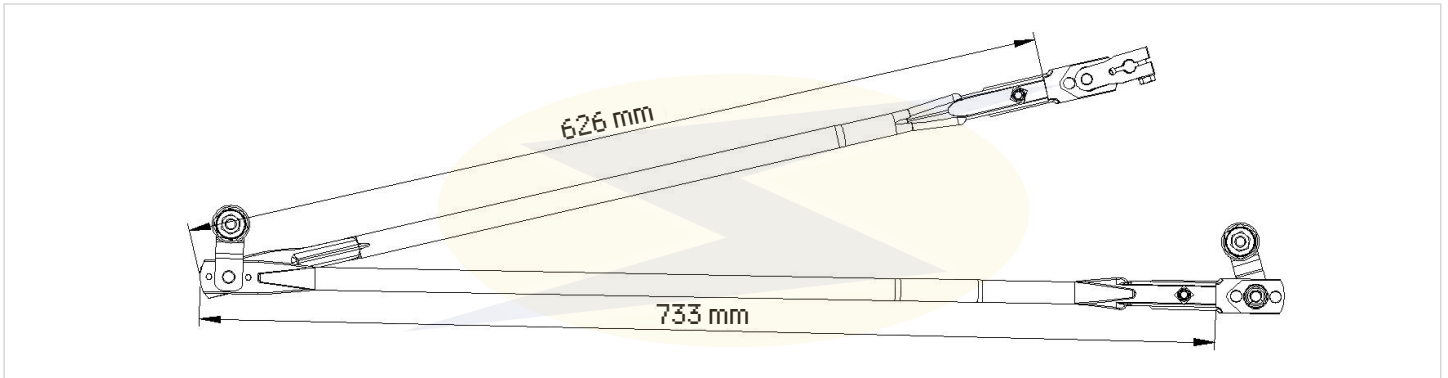

Pivô Curto / Short Pivot

LP-0006-05

Manivela / Crank Arm

LP-0007

Conjunto Completo / Complete Part

Aplicação / Application: MBB: L-608, L-708 (→1988)

LP-0007: Reparos | Repairs

LP-0007-01