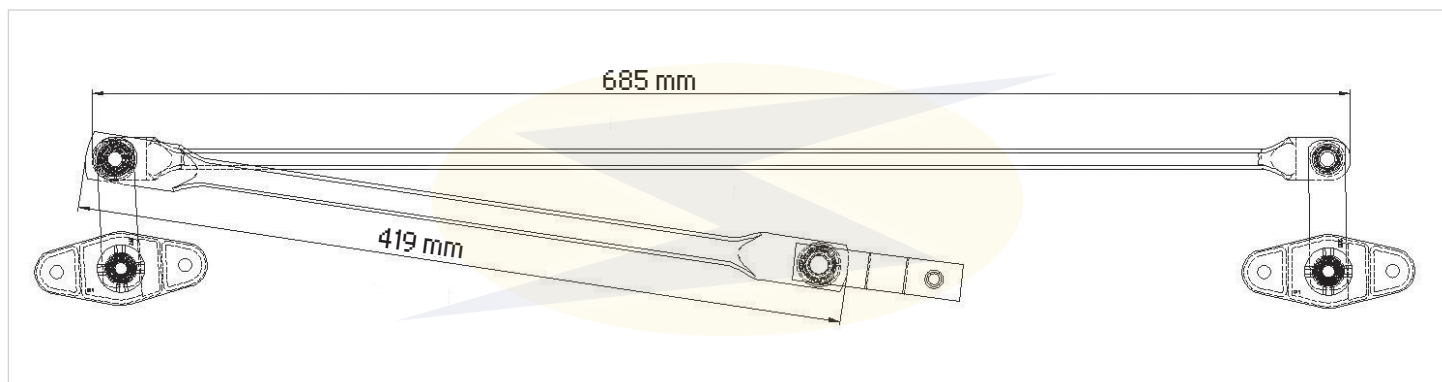

Barra Curta / Short Arm

LP-0006-03

Pivô Longo / Long Pivot

LP-0006-04

Pivô Curto / Short Pivot

LP-0006-05

Manivela / Crank Arm

LP-0019 **Conjunto Completo / Complete Part**