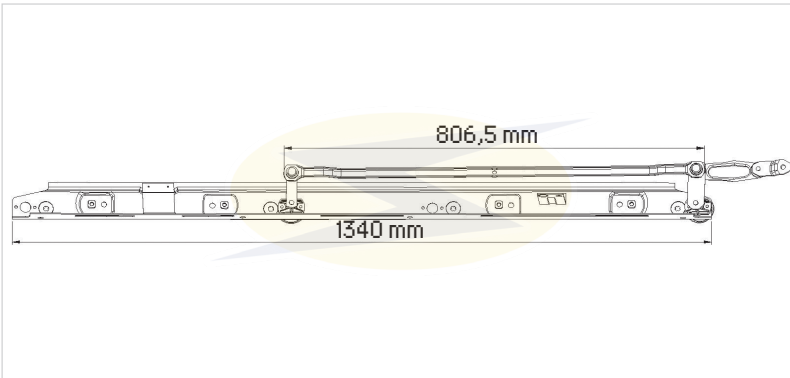

LP-0021

Conjunto Completo / Complete Part