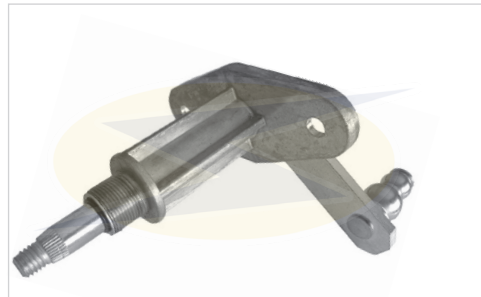

LP-0019-03 Pivô Direito / Right Pivot