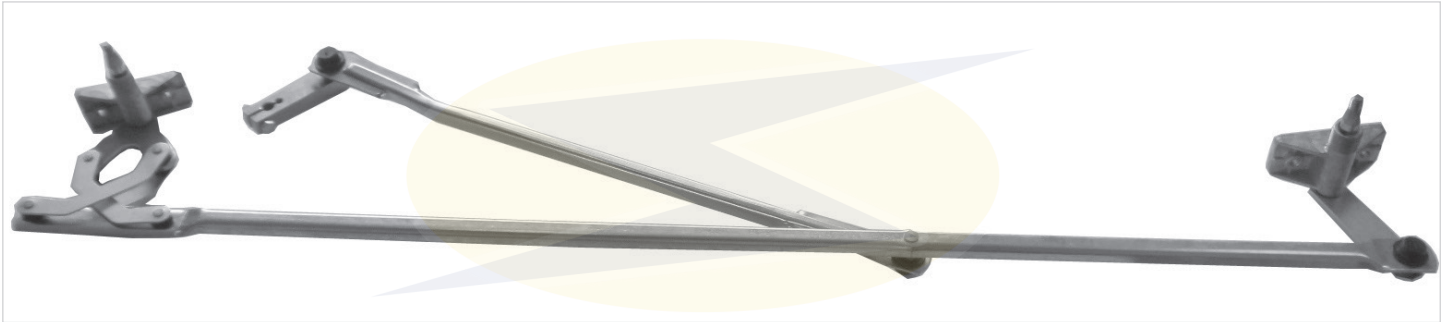

Manivela / Crank Arm

LP-0002 Conjunto Completo / Complete Part

LP-0002 : Reparos | Repairs

LP-0002SS Conjunto sem suporte / Set without Bracket

Aplicação / Application: MBB: LS 1938 (1997→), 1942, 2219 (Lado Esquerdo Do Motor) / Left Side Motor

LP-0002-01 Barra Longa / Long Arm | **LP-0022-02** Barra Curta / Short Arm | **LP-0002-03** Pivô Longo / Long Pivot

LP-0002-04 Pivô Curto / Short Pivot | **LP-0022-05** Manivela / Crank Arm | **LP-0002-06** Suporte do Conjunto / Bracket Set

LP-0003

Conjunto Completo / Complete Part

Aplicação / Application: SCANIA: T113, T143 (1993→), R113, R143 (1991→)

LP-0003 : Reparos | Repairs

LP-0003-01

Barra Longa / Long Arm

LP-0003-02

Barra Curta / Short Arm

LP-0003-03

Pivô / Pivot

LP-0003-04

Manivela / Crank Arm

LP-0004 Conjunto Completo / Complete Part

Aplicação / Application: SCANIA: Série 4 (1998→)

LP-0004: Reparos | Repairs

LP-0004-01 Barra Longa / Long Arm