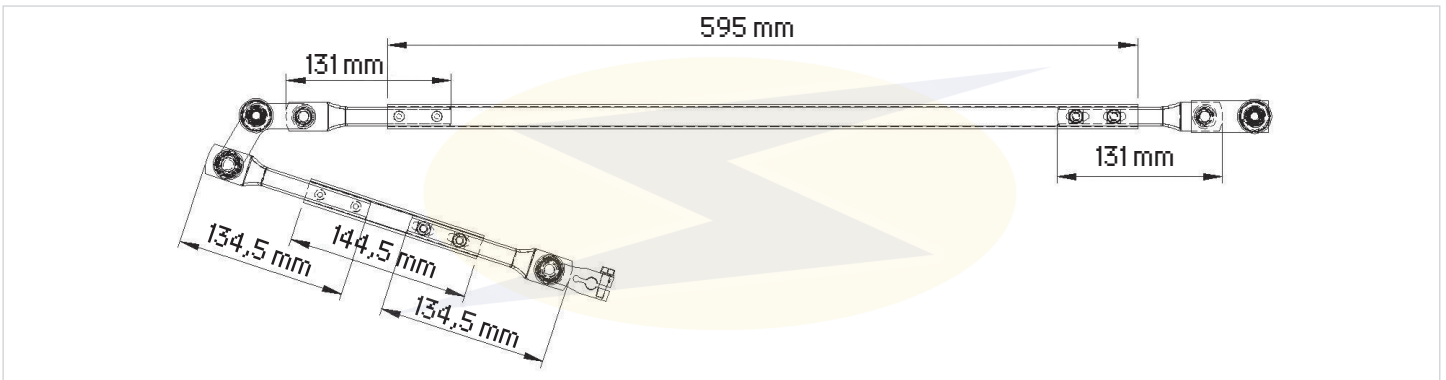

LP-0009

Conjunto Completo / Complete Part