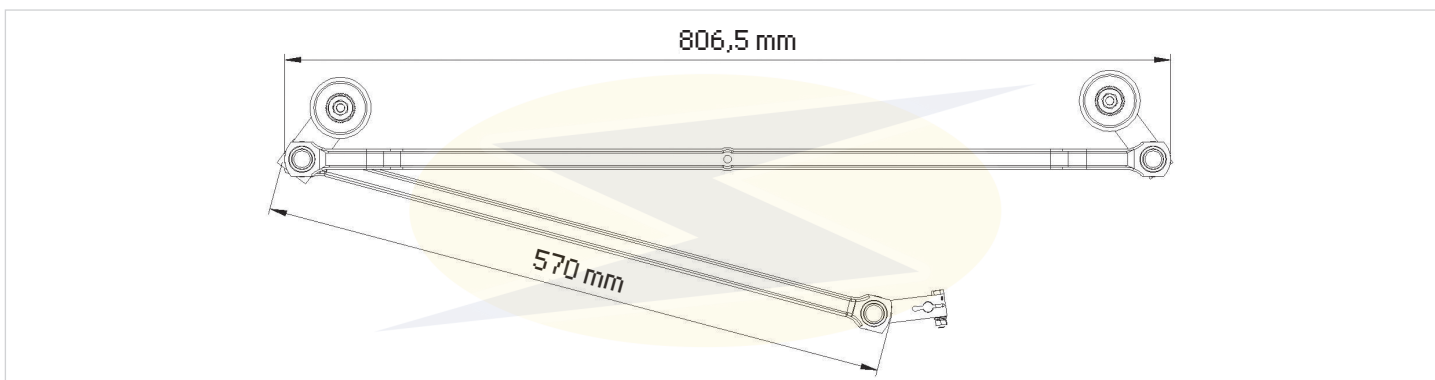

Pivô Curto / Short Pivot

LP-0005-05

Manivela / Crank Arm

LP-0006

Conjunto Completo / Complete Part

Aplicação / Application: MBB: 709, 710, 711, 712, 914, 1114, 1620, Cara Chata, Série L (1988→)
(Lado Direito Do Motor / Right Side Motor)