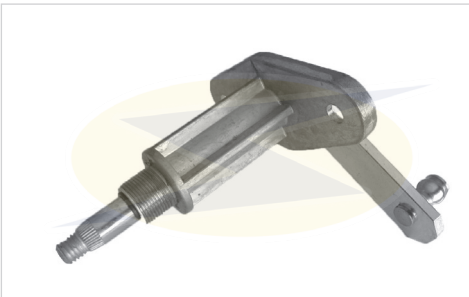

Barra Curta / Short Arm

LP-0006-03

Pivô Longo / Long Pivot

LP-0006-04

Pivô Curto / Short Pivot

LP-0006-05

Manivela / Crank Arm

LP-0019 **Conjunto Completo / Complete Part**

Aplicação / Application: VW: 6T, 7T (1982→1992), 11T Á 16T, 22T (1992→2000) Motor WAPSA

LP-0019: Reparos | Repairs

LP-0019-01 Barra Longa / Long Arm

LP-0019-02 Barra Curta / Short Arm

LP-0019-03 Pivô Direito / Right Pivot

LP-0019-04 Pivô Esquerdo / Left Pivot

LP-0019-05 Manivela / Crank Arm

LP-0021

Conjunto Completo / Complete Part

LP-0021 : Reparos | Repairs

LP-0021SS Conjunto sem suporte / Part without Bracket Set

Aplicação / Application: MBB: 712c, 914c (1998→) - Motor Lado Esquerdo / Left Side Motor