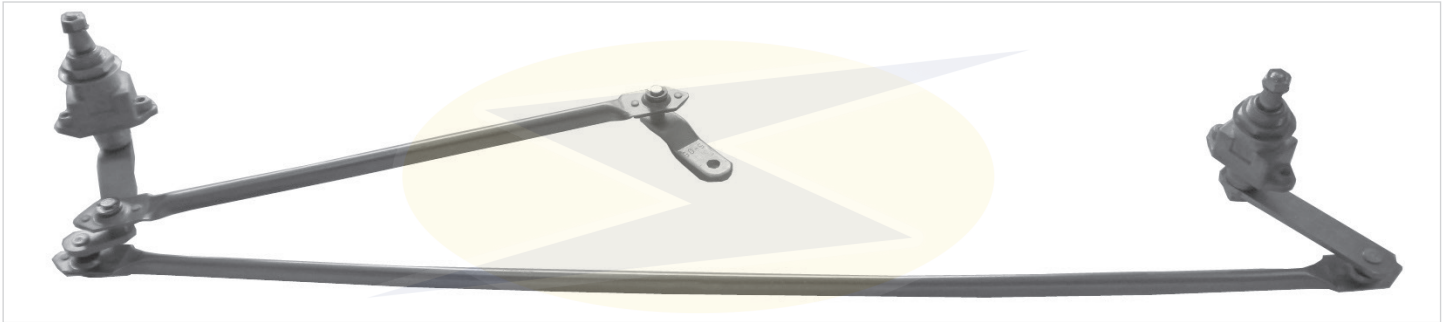

LP-0003-03

Pivô / Pivot

LP-0003-04

Manivela / Crank Arm

LP-0004 Conjunto Completo / Complete Part

Aplicação / Application: SCANIA: Série 4 (1998→)

LP-0004: Reparos | Repairs

LP-0004-01 Barra Longa / Long Arm

LP-0004-02 Barra Curta / Short Arm

LP-0004-03 Pivô Longo / Long Pivot

LP-0004-04 Pivô Curto / Short Pivot

LP-0004-05 Manivela / Crank Arm

LP-0005

Conjunto Completo / Complete Part

Aplicação / Application: FORD: Cargo (Todos) / (All) (2011)