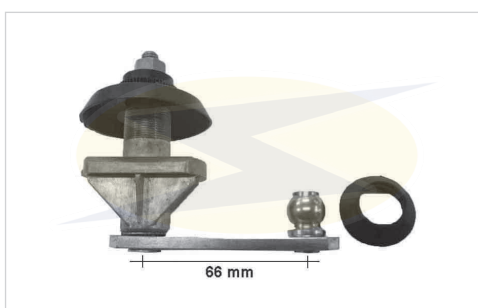

LP-0006-01 Barra Longa / Long Arm

LP-0021-02 Barra Curta / Short Arm

LP-0021-03 Pivô Duplo / Double Pivot

LP-0021-04 Pivô Curto / Short Pivot

LP-0011-05 Manivela / Crank Arm

LP-0021-06 Suporte do Conjunto / Bracket Set

LP-0022 **Conjunto Completo / Complete Part**

LP-0022 : Reparos | Repairs

LP-0022SS **Conjunto sem suporte / Part without Bracket Set**

Aplicação / Application: **MBB:** 1618 Serie L (1998→), 1620 (2001→) - Motor Lado Esquerdo / Left Side Motor

LP-0022: Reparos | Repairs

- LP-0006-01** Barra Longa / Long Arm
- LP-0022-02** Barra Curta / Short Arm
- LP-0002-03** Pivô Longo / Long Pivot

- LP-0002-04** Pivô Curto / Short Pivot
- LP-0022-05** Manivela / Crank Arm
- LP-0022-06** Suporte do Conjunto / Bracket Set