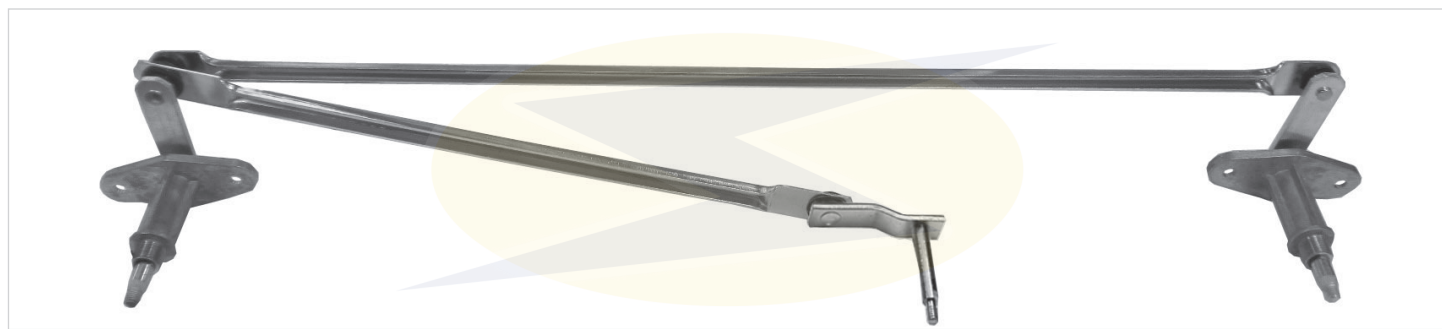

Barra Curta / Short Arm

LP-0006-03

Pivô Longo / Long Pivot

LP-0006-04

Pivô Curto / Short Pivot

LP-0006-05

Manivela / Crank Arm

LP-0019 **Conjunto Completo / Complete Part**