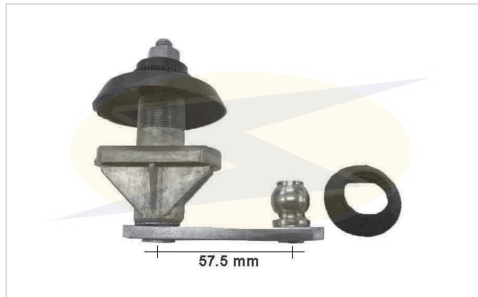

LP-0006-01 Barra Longa / Long Arm

LP-0021-02 Barra Curta / Short Arm

LP-0021-03 Pivô Duplo / Double Pivot

LP-0021-04 Pivô Curto / Short Pivot

LP-0011-05 Manivela / Crank Arm

LP-0021-06 Suporte do Conjunto / Bracket Set

LP-0022 **Conjunto Completo / Complete Part**

LP-0022 : Reparos | Repairs

LP-0022SS **Conjunto sem suporte / Part without Bracket Set**

Aplicação / Application: **MBB:** 1618 Serie L (1998→), 1620 (2001→) - Motor Lado Esquerdo / Left Side Motor

LP-0022: Reparos | Repairs

- LP-0006-01** Barra Longa / Long Arm
- LP-0022-02** Barra Curta / Short Arm
- LP-0002-03** Pivô Longo / Long Pivot

- LP-0002-04** Pivô Curto / Short Pivot
- LP-0022-05** Manivela / Crank Arm
- LP-0022-06** Suporte do Conjunto / Bracket Set