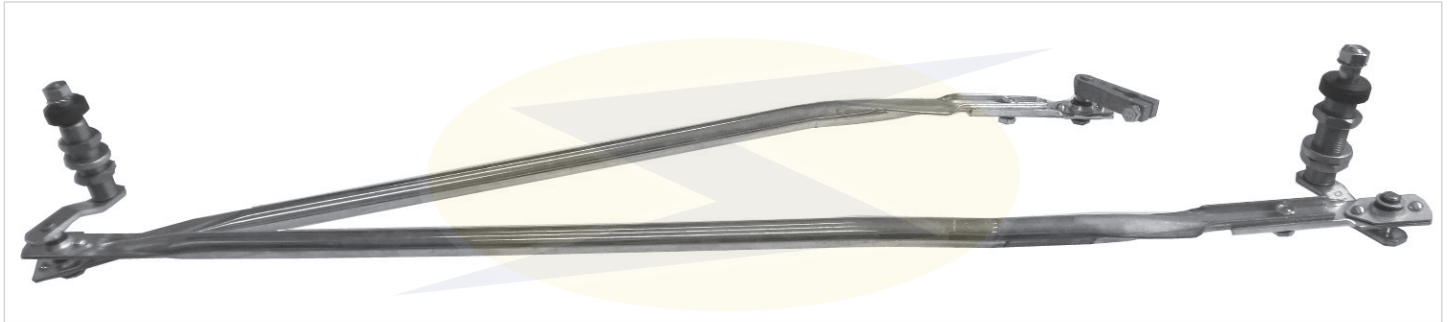

Pivô Curto / Short Pivot

LP-0006-05

Manivela / Crank Arm

LP-0007

Conjunto Completo / Complete Part

Aplicação / Application: MBB: L-608, L-708 (→1988)

LP-0007: Reparos | Repairs

LP-0007-01

Barra Longa / Long Arm

LP-0007-02

Barra Curta / Short Arm

LP-0007-03

Pivô Esquerdo / Left Pivot

LP-0007-04

Pivô Direito / Right Pivot

LP-0007-05

Manivela / Crank Arm

LP-0008 Conjunto Completo / Complete Part

LP-0008: Reparos | Repairs

LP-0008-01 Barra Longa / Long Arm

Aplicação / Application: MBB: 3 Limpadores / Wipers (1975→1988)

LP-0008-02 Barra Média / Medium Arm LP-0008-03 Barra Curta / Short Arm LP-0008-04 Pivô Esquerdo / Left Pivot