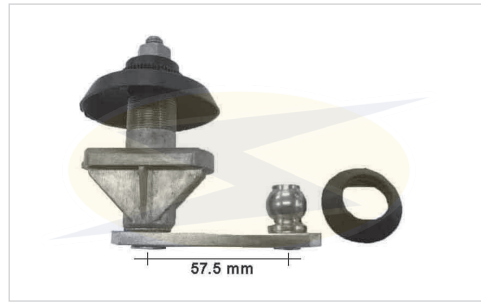

Manivela / Crank Arm

LP-0002 Conjunto Completo / Complete Part

LP-0002 : Reparos | Repairs

LP-0002SS Conjunto sem suporte / Set without Bracket

Aplicação / Application: MBB: LS 1938 (1997→), 1942, 2219 (Lado Esquerdo Do Motor) / Left Side Motor

LP-0002-01 Barra Longa / Long Arm | **LP-0022-02** Barra Curta / Short Arm | **LP-0002-03** Pivô Longo / Long Pivot

LP-0002-04 Pivô Curto / Short Pivot | **LP-0022-05** Manivela / Crank Arm | **LP-0002-06** Suporte do Conjunto / Bracket Set