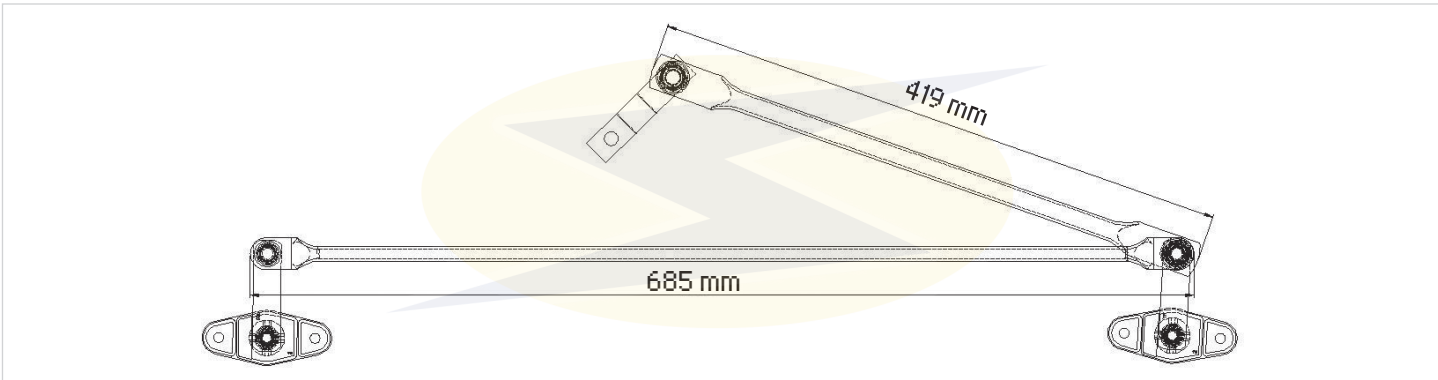

LP-0027 **Conjunto Completo / Complete Part**