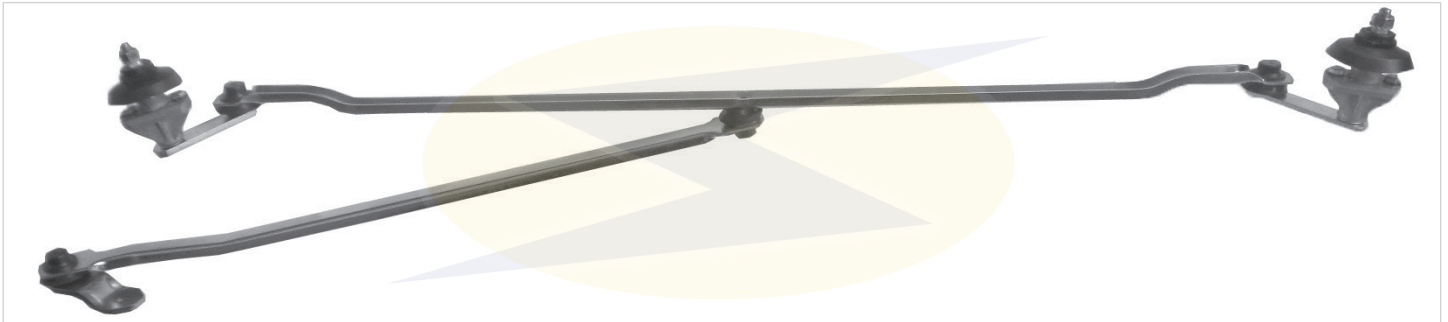

Terminal / Link

LP-0009-05

Manivela / Crank Arm

LP-0010 Conjunto Completo / Complete Part

LP-0010: Reparos | Repairs

LP-0010-01 Barra Longa / Long Arm

Aplicação / Application: SCANIA: T112, T142, R112, R142 (1981→)

LP-0010-02 Barra Média / Medium Arm | LP-0010-03 Barra Curta / Short Arm | LP-0010-04 Pivô Curto / Short Pivot

LP-0010-05 Pivô Longo / Long Pivot | LP-0010-06 Pivô Duplo / Double Pivot | LP-0010-07 Manivela / Crank Arm

LP-0011

Conjunto Completo / Complete Part

Aplicação / Application: MBB: 1218 Bicudo (1997→), 1618 Série L (1998→) - (Lado Esquerdo Do Motor) / (Left Side Motor) Lp-0011-05 Também Aplica Em / Also Applies In MBB: 712c, 914c (1998→), Cara Chata (1997→) (Lado Esquerdo Do Motor) / (Left Side Motor), Série L 1620 (L / La / Lk / Lak / Ls / Lb) (2001→)