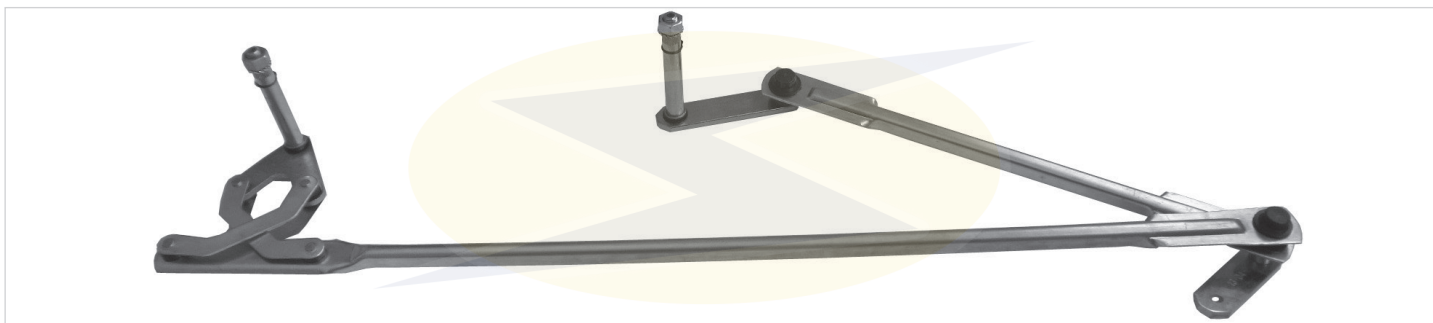

Pivô Curto / Short Pivot

LP-0011-05

Manivela / Crank Arm

LP-0013

Conjunto Completo / Complete Part

Aplicação / Application: VOLVO: NH12, FH12, FM 10, FM 12 (1999→)

LP-0013 : Reparos | Repairs

LP-0012-01