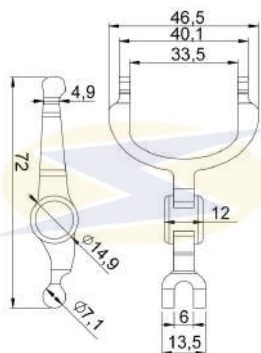

R-0218

Equivalente / Replace: VALEO

Partida / Starter: VALEO: 438318, 438329, 458744, 458768, RSM14-10, TS1857, VOLVO: 31407197, 31419543, 36003124, 36010074.

Aplicação / Application: VOLVO: S60, S90, V40, V60, V70, V90, XC40, XC60, XC90.

Planetária / Planetary: UF-16.118

GARFO

Engaging Lever

UF-4.494

Equivalente / Replace: VALEO

Partida / Starter: VALEO: 1195912, 1250313

Aplicação / Application: HYUNDAI: Santa Fe 2.7 V6 (2006-2009), KIA: Optima 2.7 (2006-2010), Rondo 2.7 (2007-2012), Grand Carnival 2.7 V6 (2006->), Carnival 2.7 V6 (2006->), Magentis 2.7 V6 (2005->)

UF-4.495

Equivalente / Replace: JHAEM

Partida / Starter: JHAEM: 103100GG010, QDY1289

Aplicação / Application: JAC: J3 1.4 (2010->), J2 1.4 (2010->)