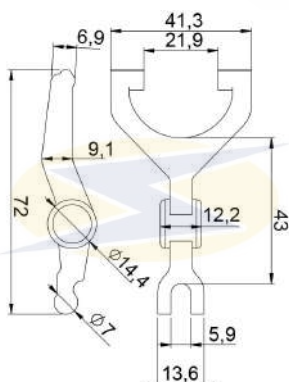

GARFO

Engaging Lever

UF-4.494