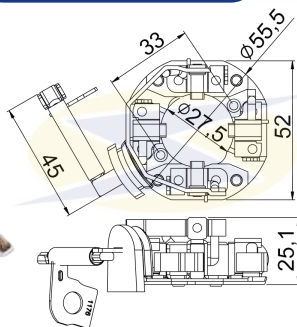

UF-1.377/4