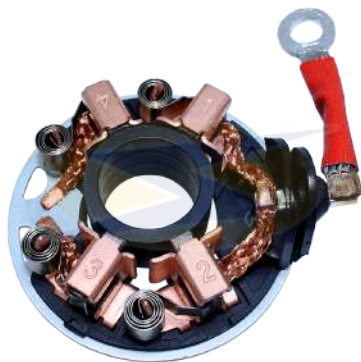

### UF-1.377/4

**Especificações / Features:** 12V

**Escova / Brush:** 5 x 13 x 11 mm (L x A x C / W x H x L)

**Equivalente / Replace:** COMSTAR

**Partida / Starter:** COMSTAR: 233004485R, 233006904R

**Aplicação / Application:** RENAULT: Nova linha Duster, Logan, Sandero, Kwid 1.0

### UF-1.379/4

**Especificações / Features:** 12V

**Escova / Brush:** 5,3 x 17 x 15 mm (L x A x C / W x H x L)

**Equivalente / Replace:** VALEO

**Partida / Starter:** VALEO: 438318, 438329, 458744, 458768, RSM14-10, TS1857, VOLVO: 31407197, 31419543, 36003124, 36010074.