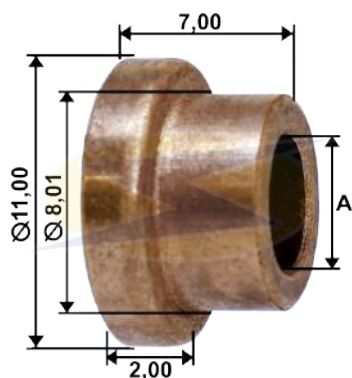

BUCHAS

Bushes

BC1-0201-00