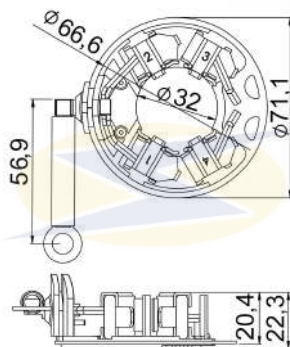

### UF-1.379/4

**Especificações / Features:** 12V

**Escova / Brush:** 5,3 x 17 x 15 mm (L x A x C / W x H x L)

**Equivalente / Replace:** VALEO

**Partida / Starter:** VALEO: 438318, 438329, 458744, 458768, RSM14-10, TS1857, VOLVO: 31407197, 31419543, 36003124, 36010074.