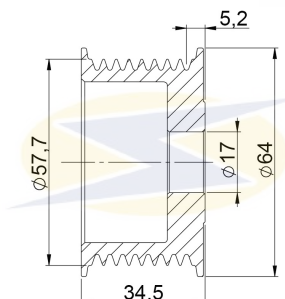

POLIA

Pulley

UF-3.514