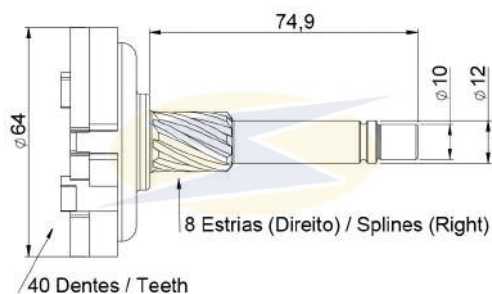

Tipo / Type:

Equivalente / Replace: JHAEM

Partida / Starter: JHAEM: 103100GG010, QDY1289

Aplicação / Application: JAC: J3 1.4 (2010->), J2 1.4 (2010->)

Reparo da planetária / Repair for Planetary: R-0213, R-0214