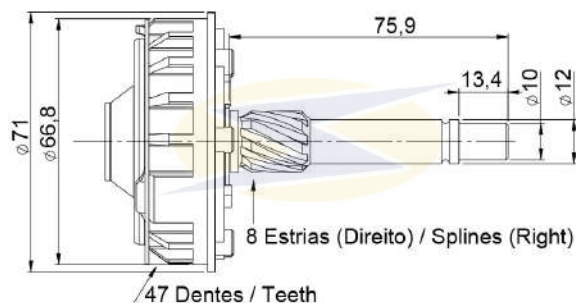

PLANETÁRIA

Planetary Gear

UF-14.289

Tipo / Type:

Equivalente / Replace: JHAEM

Partida / Starter: JHAEM: 103100GG010, QDY1289

Aplicação / Application: JAC: J3 1.4 (2010->), J2 1.4 (2010->)

Reparo da planetária / Repair for Planetary: R-0213, R-0214

UF-16.118

Tipo / Type:

Equivalente / Replace: VALEO

Partida / Starter: VALEO: 438318, 438329, 458744, 458768, RSM14-10, TS1857, VOLVO: 31407197, 31419543, 36003124, 36010074.

Aplicação / Application: VOLVO: S60, S90, V40, V60, V70, V90, XC40, XC60, XC90.

Reparo da planetária / Repair for Planetary: R-0218